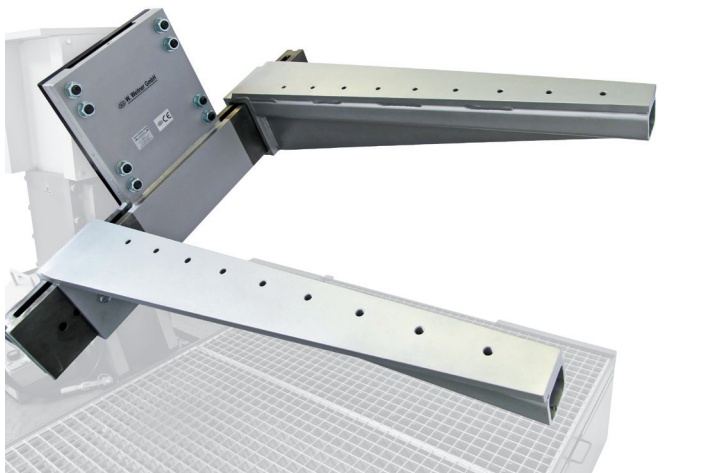

WW-UAG-2500

LKW - Truck

Universal Aufnahme Universal Adapter

- > Tragkraft bis zu 2500 kg
- > Gute Zugänglichkeit
- > Schnelle und sichere Befestigungsmöglichkeit
- > Vielseitiges Zubehör verfügbar
- > Eigengewicht 340 kg
- > Passend für Reparaturstände
HV-2500, RS-2500, RP-2500

- > Load capacity 2500 kg
- > Perfect accessibility
- > Quick and easy fixing possibility
- > Wide range of accessories available
- > Own weight 340 kg
- > Designed for the stands
HV-2500, RS-2500, RP-2500

WW-UAG-2500

Zubehör / Accessories

- WW-BLUAG-1200** 6 x Befestigungslaschen für Getriebe
6 x Fixing Lugs for transmission
- WW-BSUAG-1200** 10 x Befestigungsschraube M16x40
10 x Hexagon Screw M16x40
- WW-ZG-800** Zwischengetriebe-Aufnahme
Transmission Bracket

IVECO

- WW-IV-F3B** Motoraufnahme Cursor 13
Engine Adapter Cursor 13

WW-BLUAG-1200

6 x Befestigungslaschen
für Getriebe
6 x Fixing Lugs for
transmission

Lieferumfang / Delivery Content

1 x Grundträger, 2 x Verstellbare Tragarme
1 x Base Carrier, 2 x Adjustable Arms