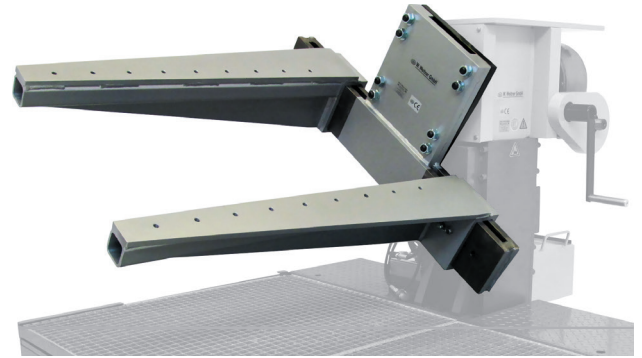

WW-UAG-2500

LKW - Truck

Universal Aufnahme Universal Adapter

- > Tragkraft bis zu 2500 kg
- > Gute Zugänglichkeit
- > Schnelle und sichere Befestigungsmöglichkeit
- > Vielseitiges Zubehör verfügbar
- > Eigengewicht 340 kg
- > Passend für Reparaturstände
HV-2500, RS-2500, RP-2500

- > Load capacity 2500 kg
- > Perfect accessibility
- > Quick and easy fixing possibility
- > Wide range of accessories available
- > Own weight 340 kg
- > Designed for the stands
HV-2500, RS-2500, RP-2500

IVECO

- WW-IV-F3B** Motoraufnahme Cursor 13
Engine Adapter Cursor 13

WW-BLUAG-1200

6 x Befestigungslaschen
für Getriebe
6 x Fixing Lugs for
transmission

Lieferumfang / Delivery Content

1 x Grundträger, 2 x Verstellbare Tragarme
1 x Base Carrier, 2 x Adjustable Arms