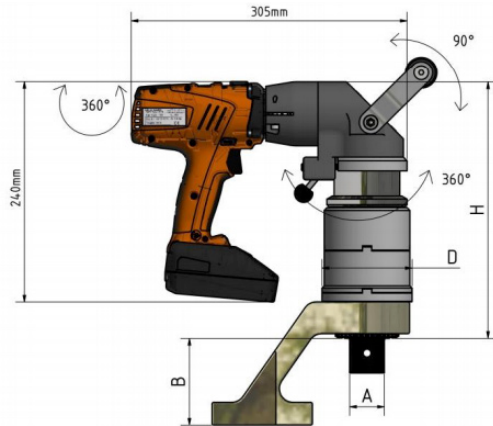

Açılı Tip Akülü Tork Anahtarları - [100 - 5.000 N.m]

Angled Battery Powered Cordless Torque Wrenches - [100 - 5.000 N.m]

- » Torklama hassasiyeti $\pm 4\%$
- » **100 - 5.000 N.m** arasında 6 farklı model
- » PowerDrive kömürsüz elektrik motoru
- » Sıkma ve sökmeye uygun teknik yapı
- » SafetyCell teknolojili lityum-iyon pil
- » Hızlı şarj cihazı ile 30 dakikada dolum
- » Hızlı vidalama için 4 vitimli şanzıman
- » Toza karşı elektronik yapıyı tam koruma
- » Torklama sırasında otomatik kilitleme
- » Sesli ve görüntülü tork erişim uyarı sinyali
- » Kalibrasyon belgesi ile birlikte sevk edilir

- » Accuracy better than $\pm 4\%$
- » 6 models 100/5000 N.m
- » New brushless PowerDrive motor technology
- » Clockwise and counter clockwise operations
- » Rechargeable battery with SafetyCell technology
- » Battery is fully charged in less than 30 minutes
- » 4-gear full metal gear for quick screwing
- » Device is completely dust-protected
- » Support of high-strength aluminium
- » Clear indication of successful joint application
- » Supplied with house calibration certificate

Parça Part	Tork Aralığı Torque Range	Kare Sürücü (A) Square Drive	Min. Hız Min. Speed	Maks. Hız Max. Speed	Ölçüler (mm) Sizes			Ağırlık Weight
No.	N.m	inch	Devir/dak.	Devir/dak.	L	B	G	kg
TQWS-095	100 - 950	3/4"-1"	7.7	66	260 - 265	75	55 - 75	8.8
TQWS-130	100 - 1300	1"	4.25	39	262	88	75	9.3
TQWS-220	100 - 2200	1"	2.1	18	292	88	75	10.1
TQWS-300	100 - 3000	1"	1.25	12	292	88	75	10.1
TQWS-400	150 - 4000	1.1/2"	1.25	11	304	99	95	12.0
TQWS-500	200 - 5000	1.1/2"	0.5	4	336	99	95	14.2