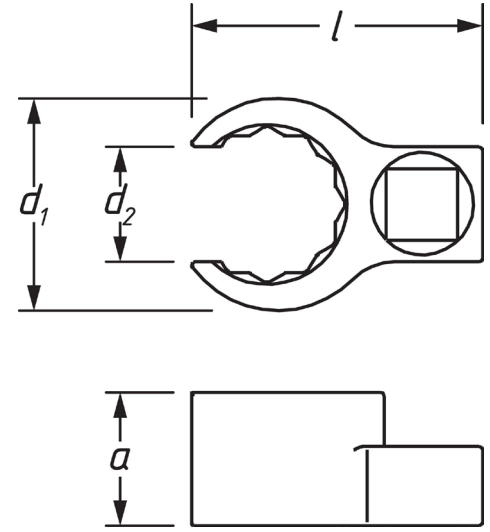

## Crowfoot Değiştirilebilir Açık Yıldız Uçlar - [10 - 46 mm]

Crowfoot Open Ring End Inserts - [10 - 46 mm]

Parça Part	Anahtar Ağız A/F Size	Tahrik Sürücüsü Female Drive	Max. Kapasitesi Rec. Torque	Ölçüler(mm) Dimensions				Ağırlık Weight
No.	N.m	inç	N.m	L	d1	d2	a	kg
848 Z-10	10	1/4"	25	31.1	19	7	17	0.03
848 Z-11	11	1/4"	33	30.2	19.5	8.7	17	0.03
848 Z-12	12	1/4"	42	31.6	21	9.5	17	0.03
848 Z-13	13	1/4"	52	31.9	22	10.5	17	0.03
848 Z-14	14	1/4"	64	32.2	23	11.5	17	0.03
848 Z-15	15	3/8"	93	38.7	24	12.6	17	0.03
848 Z-16	16	3/8"	110	40.4	26	13.5	23	0.05
848 Z-17	17	3/8"	130	40.9	27.5	14.5	23	0.05
848 Z-18	18	3/8"	150	41.7	29	15	23	0.05
848 Z-19	19	3/8"	198	41.9	30	16	23	0.05
848 Z-21	21	3/8"	225	46	32	16.5	23	0.07
848 Z-22	22	3/8"	225	46.5	33.5	17.5	23	0.07
848 Z-24	24	3/8"	225	50	36.5	18.5	23	0.08
848 Z-27	27	3/8"	230	53.7	40.5	20.5	23	0.1
848 Z-30	30	1/2"	245	62.4	46.5	25	23	0.15
848 Z-32	32	1/2"	265	63.7	48.5	24.5	23	0.16
848 Z-36	36	1/2"	285	67.1	52.5	27.5	23	0.17
848 Z-41	41	1/2"	295	74.1	58.5	31	23	0.2
848 Z-46	46	1/2"	320	77.7	64.5	35.5	23	0.24