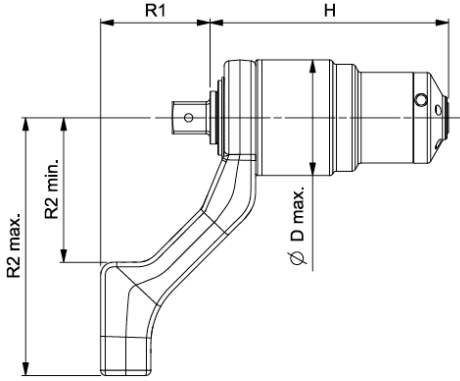

Dikey Tip Mekanik Tork Artırıcılar [1000-7000 N.m]

Vertical Type Mechanical Torque Multipliers [1000-7000 N.m]

1. » Torklama hassasiyeti $\pm 4\%$ daha iyi
   - » **1000 – 7000 N.m** aralığında 14 model
   - » Aktarım oran seçenekleri 5:1 ~ 25:1
   - » Geri dönüş kilit sistemine sahiptir
   - » Tek ve çok kademeli planet dişli sistemi
   - » Hem sıkma ve sökme işlemlerinde kullanılır
   - » İnce uzun gövdesiyle dar bölgeler için ideal
   - » Alüminyum krank tip destek ayağıyla sevk edilir
   - » Her cihaz özgün kalibrasyon belgesine sahiptir
   - » Hassas ve kritik tork uygulamaları için önerilir
   - » Türkiye'de garanti servis ve yedek parça hizmeti
2. ---
3. » Accuracy guaranteed better than $\pm 4\%$,
   - » 14 models 1000 / 7000 N.m
   - » Torque multiplication 5:1 ~ 25:1
   - » Fitted with Anti Wind-Up Ratchet (AWUR)
   - » Single and multi-stage planet gear system
   - » Clockwise and counter clockwise operations
   - » Excellent easy access for narrow spaces
   - » Supplied with an aluminium reaction arm
   - » Robust construction, longlife, maintenance free
   - » Supplied with its own unique calibration certificate

Parça Part	Tork Aralığı Torque Range		Oran Ratio	Yük Kilidi AWUR	Giriş Kare Input Square	Çıkış Kare Output Square	Ağırlık Weight	Ölçüler (mm) Sizes			
#	N.m	lbf.ft	#	#	inch	inch	kg	H	R1	R2 min	R2 max
180200	100-1000	74-740	4.7:1	-	1/2"	3/4"	1.0	91	58	71	131
180201	100-1000	74-740	22.2:1	-	3/8"	3/4"	1.3	116	58	71	131
180202	100-1000	74-740	22.2:1	-	1/2"	3/4"	1.3	116	58	71	131
180203	100-1000	74-740	22.2:1	AWUR	3/8"	3/4"	1.4	130	58	71	131
180204	100-1000	74-740	22.2:1	AWUR	1/2"	3/4"	1.4	130	58	71	131
180205	100-1000	74-740	22.2:1	AWUR	3/8"	1"	1.4	130	58	71	131
180206	100-1000	74-740	22.2:1	AWUR	1/2"	1"	1.4	130	58	71	131
180208	150-1500	110-1100	5.2:1	-	1/2"	1"	2.7	140	67	91	166
180209	100-1000	74-740	5.2:1	-	3/4"	3/4"	2.7	140	72	91	166
180210	200-2000	145-1450	5.2:1	-	3/4"	1"	2.7	135	72	91	166
180212	200-2000	145-1450	27:1	-	1/2"	1"	2.7	137	72	91	166
180214	200-2000	145-1450	27:1	AWUR	1/2"	1"	3.2	154	72	91	166
180215	400-4000	295-2950	25:1	AWUR	1/2"	1"	5.4	190	87	115	205
180216	700-7000	500-5000	25.5:1	AWUR	1/2"	1.1/2"	9.3	212	117	151	199

AWUR kodlu ürünlerde geri dönüş kilit sistemi vardır. / AWUR : Anti Wind Up Ratchet (Return Lock System).