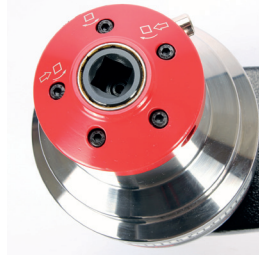

Dikey Tip Mekanik Tork Artırıcılar [1000-7000 N.m]

Vertical Type Mechanical Torque Multipliers [1000-7000 N.m]

- » Torklama hassasiyeti $\pm 4\%$ daha iyi
 - » **1000 – 7000 N.m** aralığında 14 model
 - » Aktarım oran seçenekleri 5:1 ~ 25:1
 - » Geri dönüş kilit sistemine sahiptir
 - » Tek ve çok kademeli planet dişli sistemi
 - » Hem sıkma ve sökme işlemlerinde kullanılır
 - » İnce uzun gövdesiyle dar bölgeler için ideal
 - » Alüminyum krank tip destek ayağıyla sevk edilir
 - » Her cihaz özgün kalibrasyon belgesine sahiptir
 - » Hassas ve kritik tork uygulamaları için önerilir
 - » Türkiye'de garanti servis ve yedek parça hizmeti
-
- » Accuracy guaranteed better than $\pm 4\%$,
 - » 14 models 1000 / 7000 N.m
 - » Torque multiplication 5:1 ~ 25:1
 - » Fitted with Anti Wind-Up Ratchet (AWUR)
 - » Single and multi-stage planet gear system
 - » Clockwise and counter clockwise operations
 - » Excellent easy access for narrow spaces
 - » Supplied with an aluminium reaction arm
 - » Robust construction, longlife, maintenance free
 - » Supplied with its own unique calibration certificate