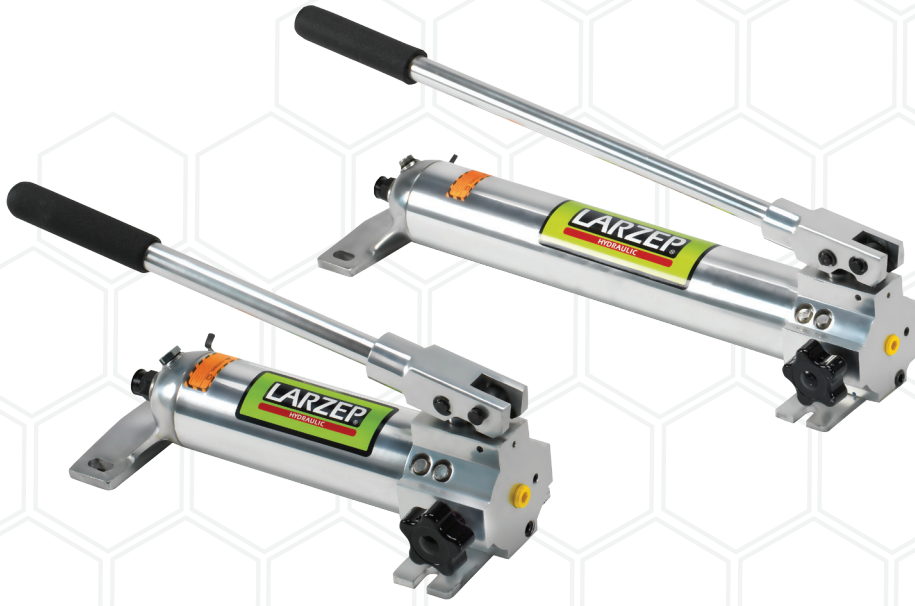

**LARZEP**  
HYDRAULICWA Serisi Tek Etkili Alüminyum Hidrolik El Pompaları  
WA Single Acting Aluminum Hydraulic Hand Pumps

-  Tek etkili, iki hızlı hidrolik alüminyum el pompaları
-  Maksimum 700 bar çalışma basıncı
-  Dahili emniyet valfi ile maksimum güvenlik
-  Maksimum 1.1 litre kullanılabilir yağ kapasitesi
-  Manometre (63-100 mm) opsiyonel olarak sunulur
-  Dayanıklı, hafif ve kompakt alüminyum pompa gövdesi

Teknik Bilgiler Technical Info	Birimler Units	WA20507	WA21107
Kullanılabilir Yağ Miktarı Usable Oil Capacity	cm <sup>3</sup>	500	1100
Debi (AB/YB) Oil Displacement (LP/HP)	cm <sup>3</sup>	13.4 / 2.6	15 / 2.1
Kol Kuvveti @700 Bar Handle Effort @700 Bar	kg	29	43
Yağ Portu Oil Port	NPT	3/8"-18	3/8"-18
Manometre Gauge	*	YOK N/A	YOK N/A
Yağ Dolu Ağırlık Weight inc. Oil	kg	3.7	5

Maximum working pressure: 700 bar.

Lightweight aluminium pumps, ideal for easy portability and handling.

Two speed models, provide rapid cylinder advance until contact is made with the load.

Hydraulic outlet port: 3/8"-NPT female.

Fitted with safety valves to prevent overpressure.

Fitted with handle clips for easy of carrying.