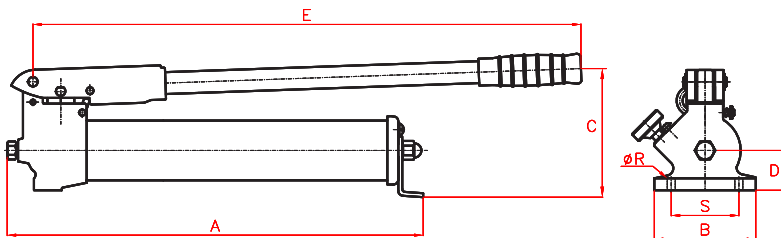

LARZEP
HYDRAULICW Serisi Tek Etkili Hidrolik El Pompaları
W Single Acting Hydraulic Hand Pumps

-  Tek etkili, tek ve iki hızlı hidrolik el pompaları
-  Maksimum 700 bar çalışma basıncı
-  Dahili emniyet valfi ile maksimum güvenlik
-  İki hızlı modeller ile daha hızlı çalışma imkanı
-  Maksimum 7.5 litre kullanılabilir yağ kapasitesi
-  Manometre (63-100 mm) opsiyonel olarak sunulur
-  Ağır çalışma şartlarına uygun çelik pompa gövdesi

Tek Hızlı, Tek Etkili El Pompaları
Single Speed, Single Acting Pumpsİki Hızlı, Tek Etkili Hidrolik El Pompaları
Two Speed, Single Acting Pumps

Teknik Bilgiler Technical Info	Birimler Units	W00307	W10707	W11207	W20707	W21207	W22307	W24307	W07807
Kullanılabilir Yağ Miktarı Usable Oil Capacity	cm ³	240	660	1200	660	1200	2400	4200	7500
Debi (AB/YB) Oil Displacement (LP/HP)	cm ³	2.2	2.6	2.6	8.1 - 2	8.1 - 2	13.2 - 2.2	16.5 - 2.8	120 - 4.6
Kol Kuvveti @700 Bar Handle Effort @700 Bar	kg	51	49	49	49	49	49	49	41
Piston Çapı Piston Diameter	mm	10	12	12	12 - 24	12 - 24	12 - 29	12 - 29	12.5 - 63.5
Yağ Portu Oil Port	NPT	3/8"-18	3/8"-18	3/8"-18	3/8"-18	3/8"-18	3/8"-18	3/8"-18	3/8"-18
Manometre Gauge	*	YOK N/A	YOK N/A	YOK N/A	YOK N/A	YOK N/A	YOK N/A	YOK N/A	YOK N/A
Yağ Dolu Ağırlık Weight inc. Oil	kg	2.7	5.5	6.5	5.5	6.5	12	20	30

Ölçüler Sizes

Model	A	B	C	D	E	R	S
LARZEP	mm	mm	mm	mm	mm	mm	mm
W00307	350	100	110	25	380	-	-
W10707	500	100	150	40	560	-	-
W11207	545	100	175	40	560	-	-
W20707	500	100	150	40	560	-	-
W21207	545	100	175	40	560	-	-
W22307	560	108	210	55	560	8.5	86
W24307	570	108	210	75	560	8.5	86
W07807	615	243	250	232	643	-	-