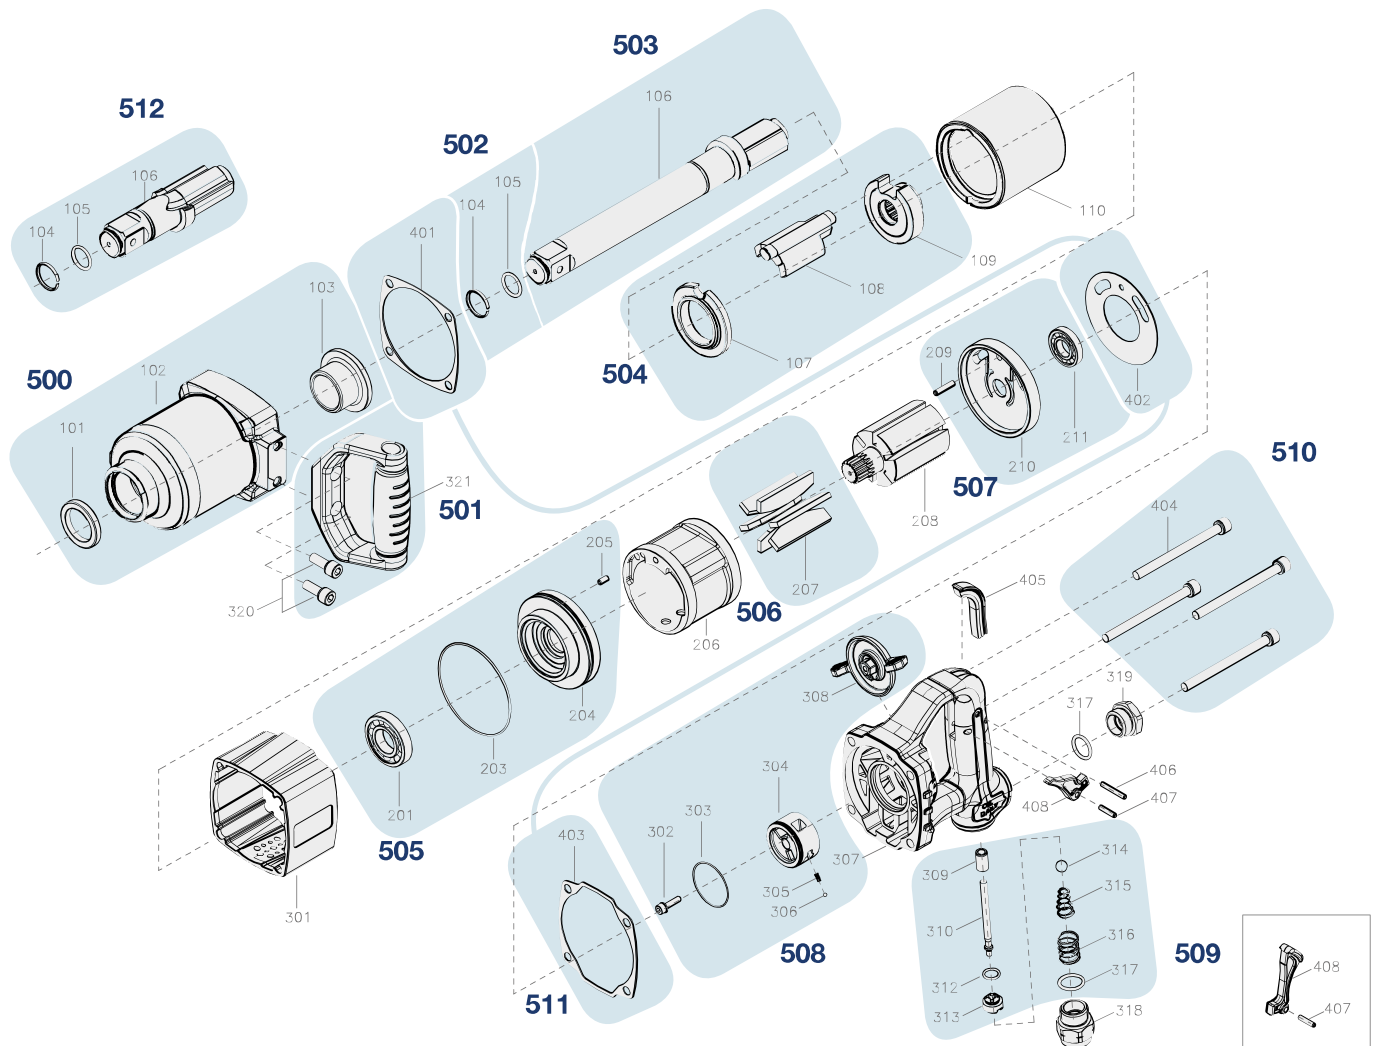

Ersatzteile 9014 PS-1

Spare parts · Pièces de rechange

Pos	HAZET No.	Bezeichnung	Designation	Désignation	
110	9014 P-01	Schlagwerk-Gehäuse	Schlagwerk-Gehäuse	Schlagwerk-Gehäuse	1
206	9014 P-02	Zylinder	Zylinder	Zylinder	1
208	9014 P-03	Rotor	Rotor	Rotor	1
500	9014 P-04/3	Gehäuse · vorne · Inhalt: 101, 102, 103	Gehäuse · vorne · Inhalt: 101, 102, 103	Gehäuse · vorne · Inhalt: 101, 102, 103	3
501	9014 P-05/3	Griff · Inhalt: 320 (2x), 321	Griff · Inhalt: 320 (2x), 321	Griff · Inhalt: 320 (2x), 321	3
502	9014 P-06/2	Ring Satz · Inhalt: 104, 105	Ring Satz · Inhalt: 104, 105	Ring Satz · Inhalt: 104, 105	2
503	9014 P-07/3	Vierkant mit Ring Satz · Inhalt: 104, 105, 106	Vierkant mit Ring Satz · Inhalt: 104, 105, 106	Vierkant mit Ring Satz · Inhalt: 104, 105, 106	3
504	9014 P-08/3	Schlagwerk · Inhalt: 107, 108, 109	Schlagwerk · Inhalt: 107, 108, 109	Schlagwerk · Inhalt: 107, 108, 109	3
505	9014 P-09/4	Endplatte · vorne · Inhalt: 201, 203, 204, 205	Endplatte · vorne · Inhalt: 201, 203, 204, 205	Endplatte · vorne · Inhalt: 201, 203, 204, 205	4
506	9014 P-010/6	Lamellen · Inhalt: 207 (6x)	Lamellen · Inhalt: 207 (6x)	Lamellen · Inhalt: 207 (6x)	6