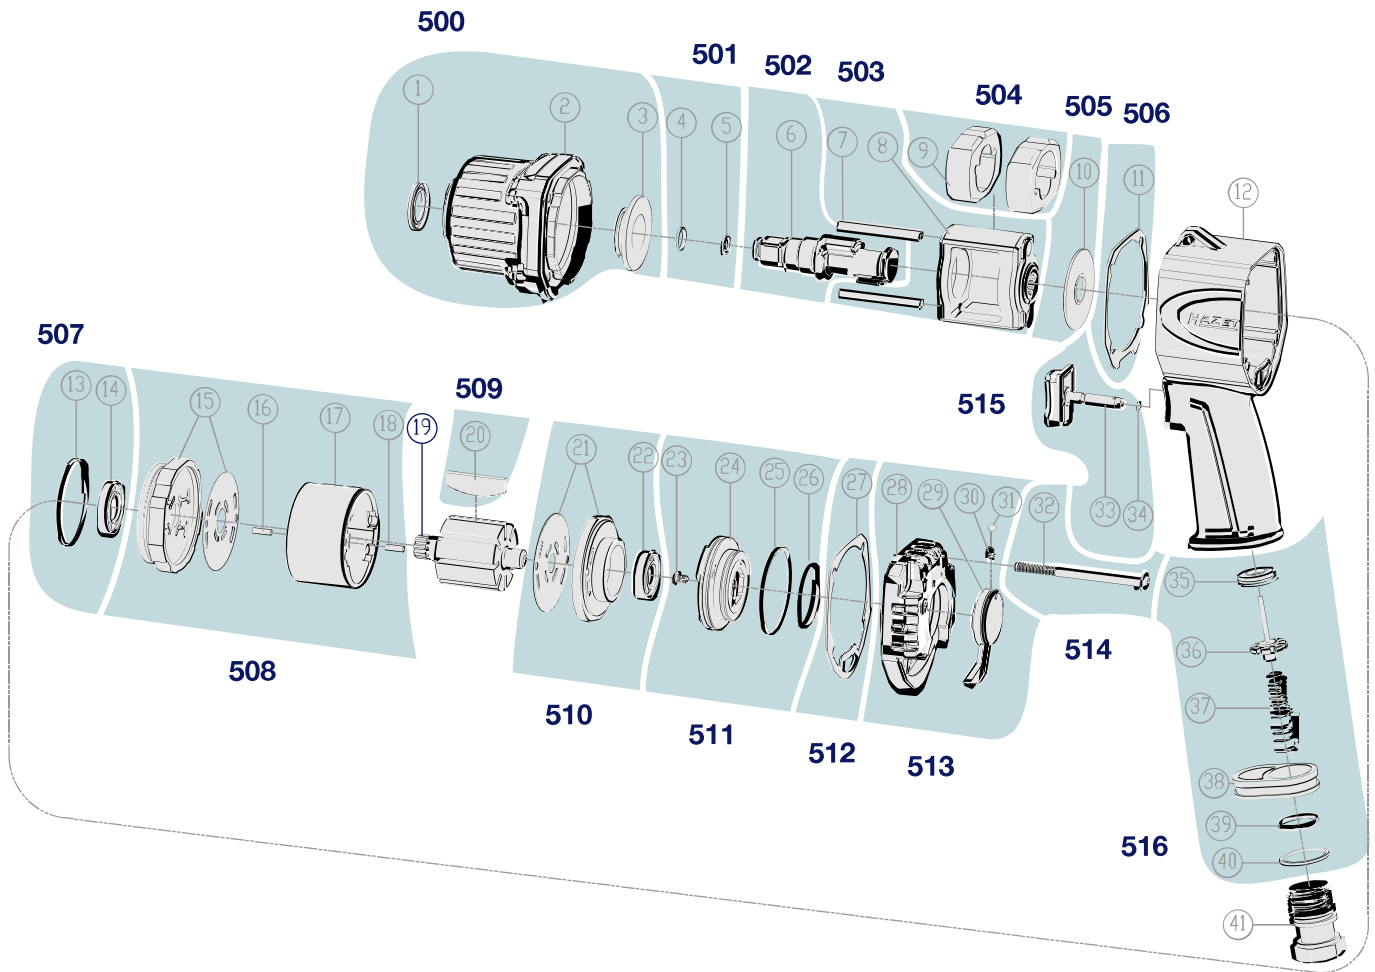

Ersatzteile 9012 TT

Spare parts · Pièces de rechange

Pos	HAZET No.	Bezeichnung	Designation	Désignation	
19	9012 TT-01	Rotor · Inhalt: 10 (5x)	Rotor · Inhalt: 10 (5x)	Rotor · Inhalt: 10 (5x)	1
500	9012 TT-02/3	Gehäuse · vorne · Inhalt: 1 · 2 · 3	Housing · front · Inhalt: 1 · 2 · 3	Boîtier · avant · Inhalt: 1 · 2 · 3	3
501	9012 TT-03/2	Ring Satz · Inhalt: 4 · 5	Ring set · Inhalt: 4 · 5	Jeu de bagues · Inhalt: 4 · 5	2
502	9012 TT-04/3	Vierkant mit Ring Satz · Inhalt: 4 · 5 · 6	Square with ring set · Inhalt: 4 · 5 · 6	Carré avec jeu de bagues · Inhalt: 4 · 5 · 6	3
503	9012 TT-05/3	Schlagwerkgehäuse · Inhalt 7 (2x) · 8	Striking mechanism housing · Inhalt 7 (2x) · 8	Boîtier de mécanisme de frappe · Inhalt 7 (2x) · 8	3
504	9012 TT-06/2	Hammer Satz · Inhalt: 9 (2x)	Hammer set · Inhalt: 9 (2x)	Jeu de marteaux · Inhalt: 9 (2x)	2
505	9012 TT-07/5	Scheiben Satz · Inhalt: 10 (5x)	Washer set · Inhalt: 10 (5x)	Jeu de disques · Inhalt: 10 (5x)	5
506	9012 TT-08/5	Gehäusedichtung vorne · Inhalt: 11 (5x)	Housing seal front · Inhalt: 11 (5x)	Joint de boîtier avant · Inhalt: 11 (5x)	5
507	9012 TT-09/2	Lager Satz · Inhalt: 13 · 14	Bearing set · Inhalt: 13 · 14	Jeu de paliers · Inhalt: 13 · 14	2
516	9012 TT-018/6	Ventileinheit · Inhalt: 35 · 36 · 37 · 38 · 39 · 40	Valve unit · Inhalt: 35 · 36 · 37 · 38 · 39 · 40	Unité de soupape · Inhalt: 35 · 36 · 37 · 38 · 39 · 40	6