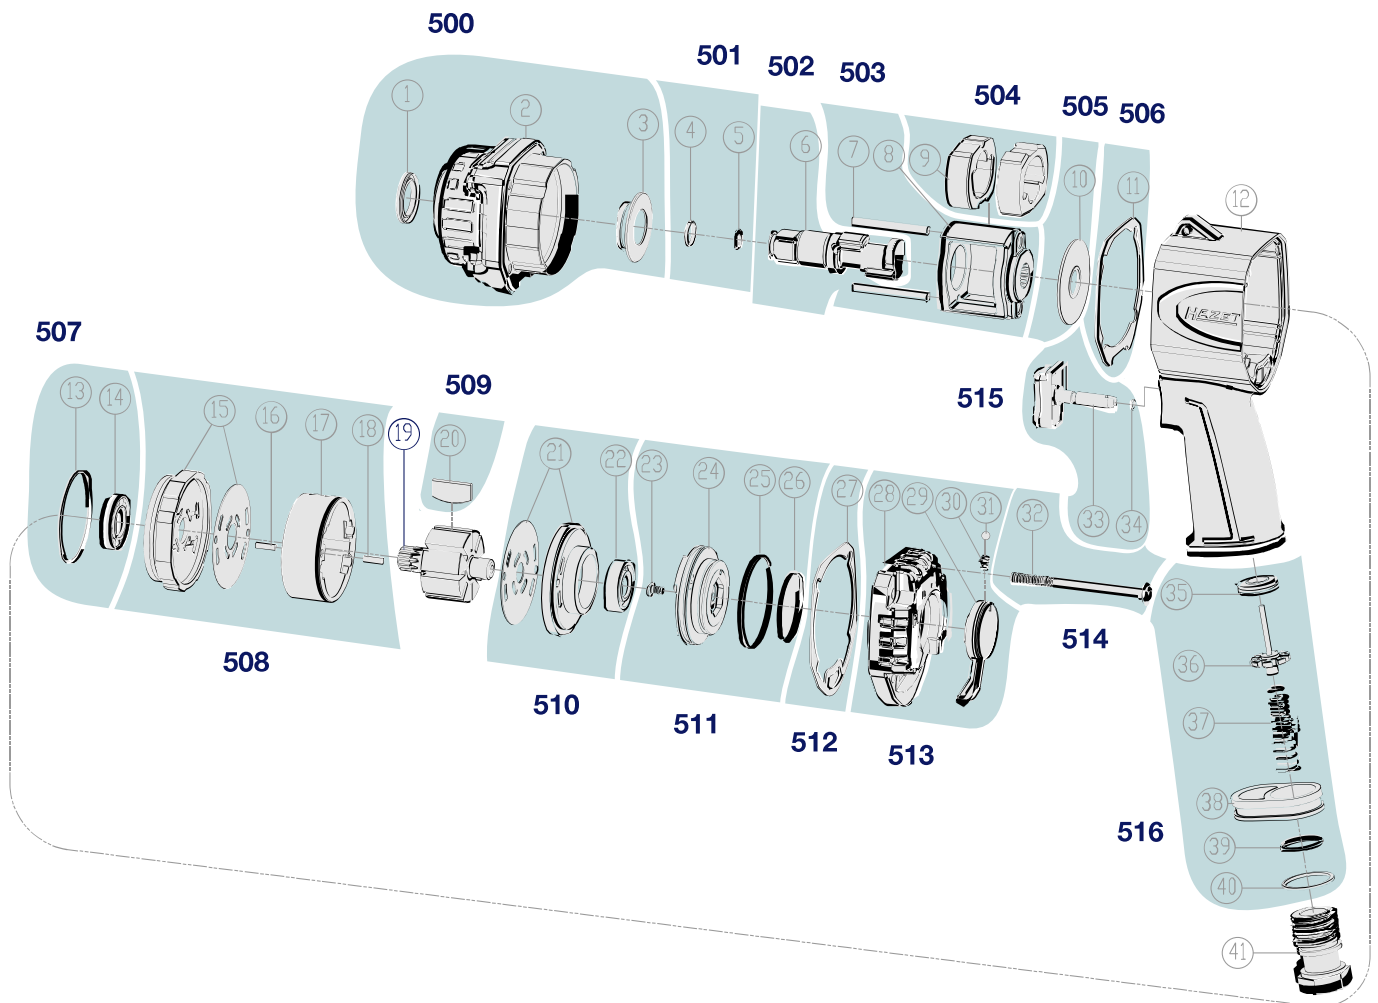

# Ersatzteile 9012 M TT

Spare parts · Pièces de rechange

Pos	HAZET No.	Bezeichnung	Designation	Désignation	
19	9012 M TT-01	Rotor	Rotor	Rotor	1
500	9012 M TT-02/3	Gehäuse · vorne · Inhalt: 1 · 2 · 3	Housing · front · Inhalt: 1 · 2 · 3	Boîtier · avant · Inhalt: 1 · 2 · 3	3
501	9012 TT-03/2	Ring Satz · Inhalt: 4 · 5	Ring set · Inhalt: 4 · 5	Jeu de bagues · Inhalt: 4 · 5	2
502	9012 M TT-04/3	Vierkant mit Ring Satz · Inhalt: 4 · 5 · 6	Square with ring set · Inhalt: 4 · 5 · 6	Carré avec jeu de bagues · Inhalt: 4 · 5 · 6	3
503	9012 M TT-05/3	Schlagwerkgehäuse · Inhalt: 7 (2x) · 8	Striking mechanism housing · Inhalt: 7 (2x) · 8	Boîtier de mécanisme de frappe · Inhalt: 7 (2x) · 8	3
504	9012 M TT-06/2	Hammer Satz · Inhalt: 9 (2x)	Hammer set · Inhalt: 9 (2x)	Jeu de marteaux · Inhalt: 9 (2x)	2
505	9012 TT-07/5	Scheiben Satz · Inhalt: 10 (5x)	Washer set · Inhalt: 10 (5x)	Jeu de disques · Inhalt: 10 (5x)	5
506	9012 TT-08/5	Gehäusedichtung vorne · Inhalt: 11 (5x)	Housing seal front · Inhalt: 11 (5x)	Joint de boîtier avant · Inhalt: 11 (5x)	5
507	9012 TT-09/2	Lager Satz · Inhalt: 13 · 14	Bearing set · Inhalt: 13 · 14	Jeu de paliers · Inhalt: 13 · 14	2
516	9012 TT-018/6	Ventileinheit · Inhalt: 35 · 36 · 37 · 38 · 39 · 40	Valve unit · Inhalt: 35 · 36 · 37 · 38 · 39 · 40	Unité de soupape · Inhalt: 35 · 36 · 37 · 38 · 39 · 40	6