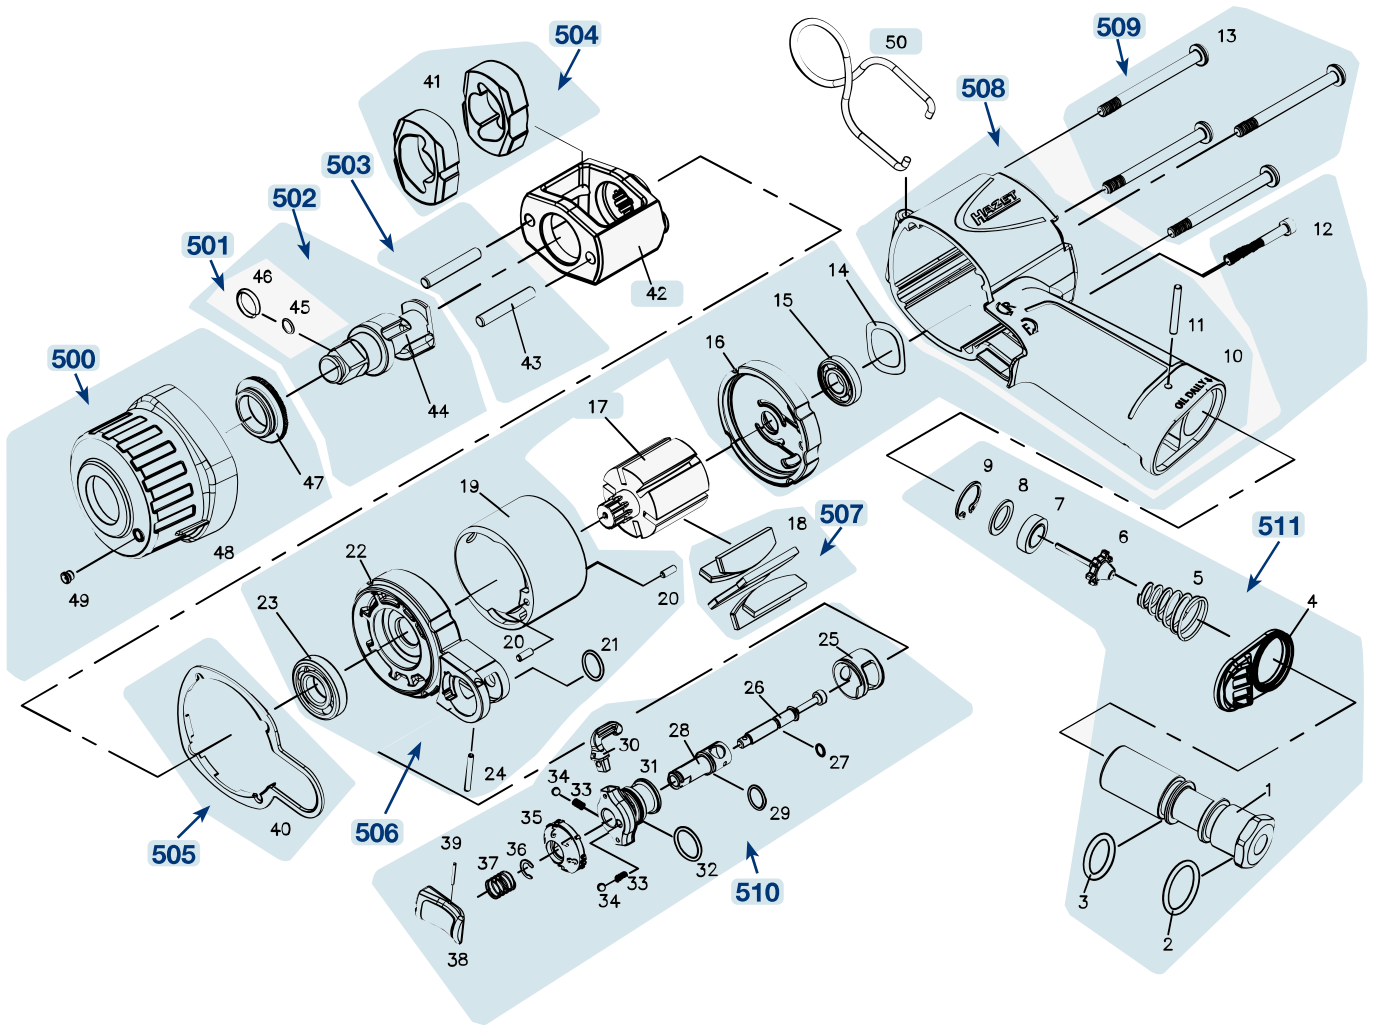

Ersatzteile 9012 MT

Spare parts · Pièces de rechange

Pos	HAZET No.	Bezeichnung	Designation	Désignation	
17	9012 MT-01	Rotor · Inhalt: 17	Rotor · Inhalt: 17	Rotor · Inhalt: 17	1
42	9012 MT-02	Schlagwerkkorb · Inhalt: 42	Striking mechanism frame · Inhalt: 42	Cage de mécanisme de frappe · Inhalt: 42	1
50	9012 MT-03	Haken · Inhalt: 50	Hook · Inhalt: 50	Crochet · Inhalt: 50	1
500	9012 MT-04/3	Gehäuse · vorne · Inhalt: 47 · 48 · 49	Housing · front · Inhalt: 47 · 48 · 49	Boîtier · avant · Inhalt: 47 · 48 · 49	3
501	9012 MT-05/2	Ring Satz · Inhalt: 45 · 46	Ring set · Inhalt: 45 · 46	Jeu de bagues · Inhalt: 45 · 46	2
502	9012 MT-06/3	Vierkant mit Ring Satz · Inhalt: 44 · 45 · 46	Square with ring set · Inhalt: 44 · 45 · 46	Carré avec jeu de bagues · Inhalt: 44 · 45 · 46	3
503	9012 MT-07/2	Stift · Inhalt: 43 (2x)	Pin · Inhalt: 43 (2x)	Goupille · Inhalt: 43 (2x)	2
504	9012 MT-08/2	Schlagwerk- / Hammer Satz · Inhalt: 41 (2x)	Striking mechanism / hammer set · Inhalt: 41 (2x)	Jeu de mécanismes de frappe / de marteaux · Inhalt: 41 (2x)	2