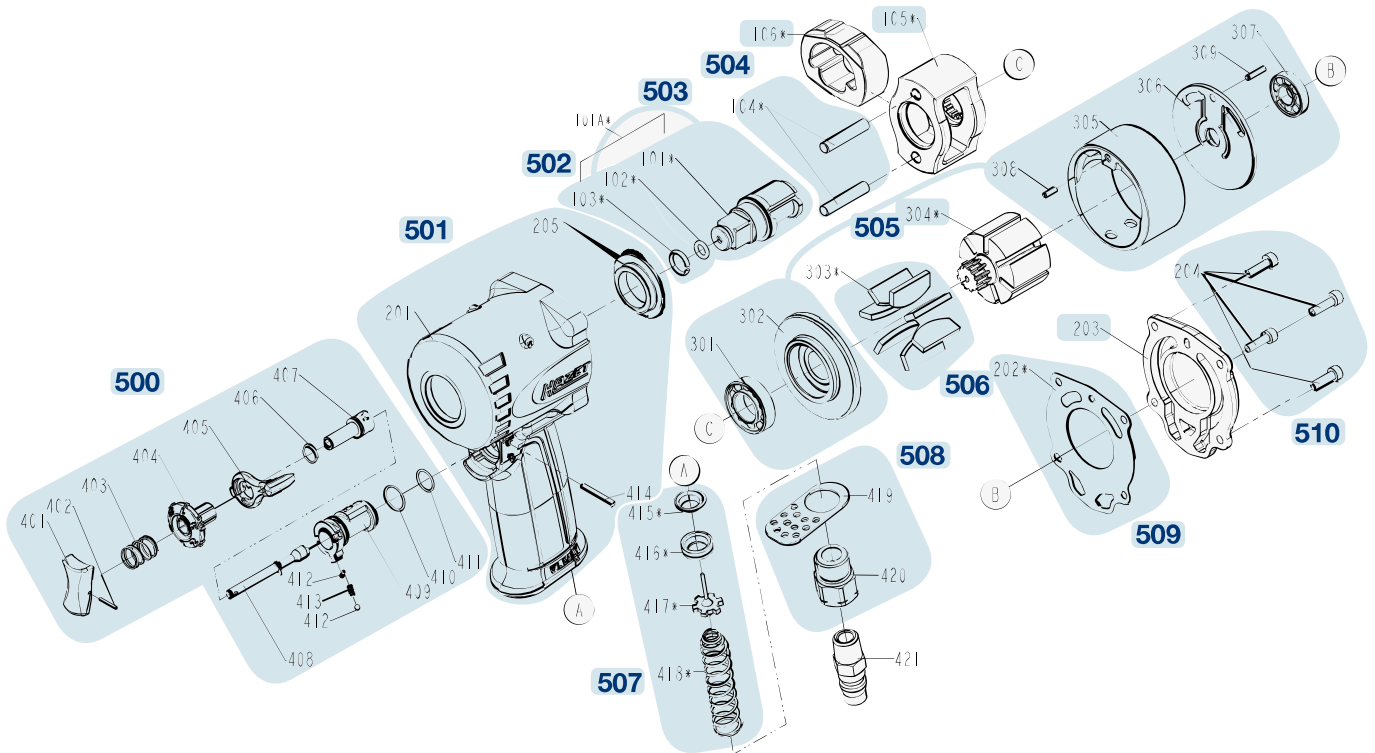

Erersatzteile 9012 M-1

Spare parts · Pièces de rechange

Pos	HAZET No.	Bezeichnung	Designation	Désignation	
105	9012 M-1-01	Schlagwerkkorb	Striking mechanism frame	Cage de mécanisme de frappe	1
106	9012 M-1-02	Schlagwerk- / Hammer Satz	Striking mechanism / hammer set	Jeu de mécanismes de frappe / de marteaux	1
203	9012 M-1-03	Gehäuseabdeckung · hinten	Housing cover · rear	Capot de boîtier · arrière	1
304	9012 M-1-04	Rotor	Rotor	Rotor	1
500	9012 M-1-05/14	Abzughebel · komplett · Inhalt: 401 · 402 · 403 · 404 · 405 · 406 · 407 · 408 · 409 · 410 · 411 · 412 (2x) · 413	Trigger · complete · Inhalt: 401 · 402 · 403 · 404 · 405 · 406 · 407 · 408 · 409 · 410 · 411 · 412 (2x) · 413	Levier de tirage · complet · Inhalt: 401 · 402 · 403 · 404 · 405 · 406 · 407 · 408 · 409 · 410 · 411 · 412 (2x) · 413	14
501	9012 M-1-06/3	Gehäuse · Inhalt: 201 · 205 · 414	Housing · Inhalt: 201 · 205 · 414	Boîtier · Inhalt: 201 · 205 · 414	3
502	9012 M-1-07/2	Ring Satz · Inhalt: 102 · 103	Ring set · Inhalt: 102 · 103	Jeu de bagues · Inhalt: 102 · 103	2
503	9012 M-1-08/3	Vierkant mit Ring Satz · Inhalt: 101 · 102 · 103	Square with ring set · Inhalt: 101 · 102 · 103	Carré avec jeu de bagues · Inhalt: 101 · 102 · 103	3
504	9012 M-1-09/2	Stift · Inhalt: 104 (2x)	Pin · Inhalt: 104 (2x)	Goupille · Inhalt: 104 (2x)	2
505	9012 M-1-010/7	Zylindereinheit · Inhalt: 301 · 302 · 305 · 306 · 307 · 308 · 309	Cylinder unit · Inhalt: 301 · 302 · 305 · 306 · 307 · 308 · 309	Unité de vérin · Inhalt: 301 · 302 · 305 · 306 · 307 · 308 · 309	7
506	9012 M-1-011/7	Lamellen · Inhalt: 303 (7x)	Blades · Inhalt: 303 (7x)	Lamelles · Inhalt: 303 (7x)	7
507	9012 M-1-012/4	Ventileinheit · Inhalt: 415 · 416 · 417 · 418	Valve unit · Inhalt: 415 · 416 · 417 · 418	Unité de soupape · Inhalt: 415 · 416 · 417 · 418	4