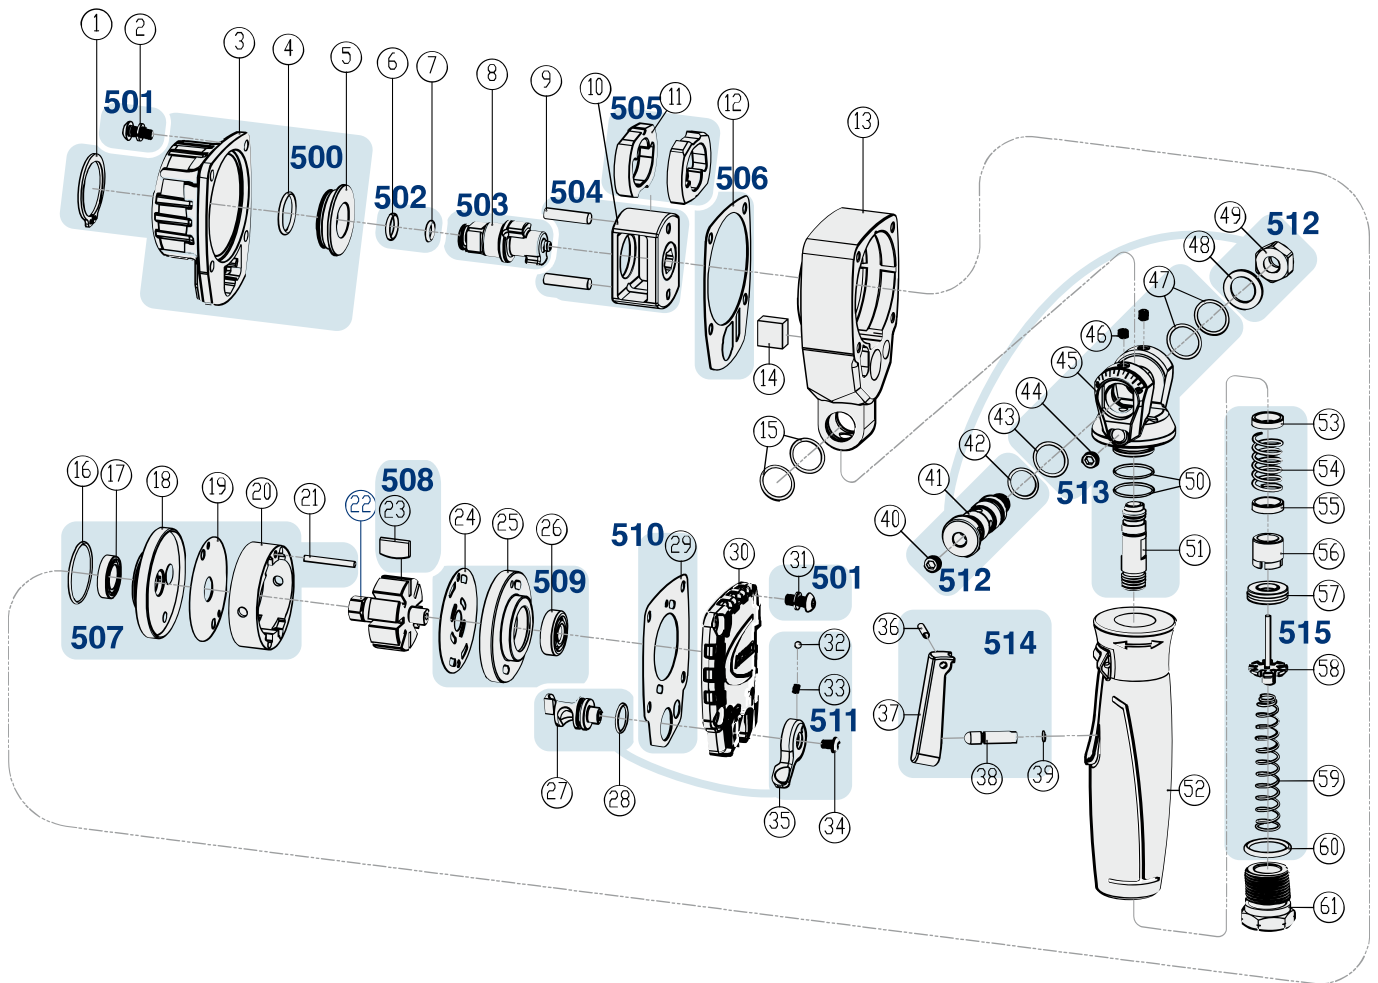

Ersatzteile 9012 A TT

Spare parts · Pièces de rechange

Pos	HAZET No.	Bezeichnung	Designation	Désignation	
22	9012 ATT-01	Rotor · Inhalt: 22	Rotor · Inhalt: 22	Rotor · Inhalt: 22	1
500	9012 ATT-02/4	Gehäuse · vorne · Inhalt: 1 · 3 · 4 · 5	Gehäuse · vorne · Inhalt: 1 · 3 · 4 · 5	Gehäuse · vorne · Inhalt: 1 · 3 · 4 · 5	4
501	9012 ATT-03/8	Schrauben-Satz · Inhalt: 2 (4x); 31 (4x)	Schrauben-Satz · Inhalt: 2 (4x); 31 (4x)	Schrauben-Satz · Inhalt: 2 (4x); 31 (4x)	8
502	9012 ATT-04/2	Ring-Satz · Inhalt: 6 · 7	Ring-Satz · Inhalt: 6 · 7	Ring-Satz · Inhalt: 6 · 7	2
503	9012 ATT-05/3	Vierkant mit Ring-Satz · Inhalt: 6 · 7 · 8	Vierkant mit Ring-Satz · Inhalt: 6 · 7 · 8	Vierkant mit Ring-Satz · Inhalt: 6 · 7 · 8	3
504	9012 ATT-06/3	Schlagwerkgehäuse · Inhalt: 9 (2x) · 10	Schlagwerkgehäuse · Inhalt: 9 (2x) · 10	Schlagwerkgehäuse · Inhalt: 9 (2x) · 10	3
505	9012 ATT-07/2	Hammer-Satz · Inhalt: 11 (2x)	Hammer-Satz · Inhalt: 11 (2x)	Hammer-Satz · Inhalt: 11 (2x)	2
506	9012 ATT-08/5	Gehäusedichtung · vorne · Inhalt: 12 (5x)	Gehäusedichtung · vorne · Inhalt: 12 (5x)	Gehäusedichtung · vorne · Inhalt: 12 (5x)	5
507	9012 ATT-09/6	Zylinder-Satz · vorne · Inhalt: 16 · 17 · 18 · 19 · 20 · 21	Zylinder-Satz · vorne · Inhalt: 16 · 17 · 18 · 19 · 20 · 21	Zylinder-Satz · vorne · Inhalt: 16 · 17 · 18 · 19 · 20 · 21	6
508	9012 ATT-010/8	Lamellen · Inhalt: 23 (8x)	Lamellen · Inhalt: 23 (8x)	Lamellen · Inhalt: 23 (8x)	8