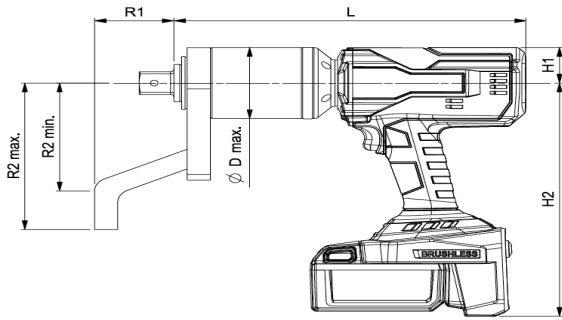

## Tek Hızlı Bluetooth Akülü Tork Anahtarı / Single Speed Bluetooth Battery Tool Torque Wrench

Parça Part	Model Model	Tork Aralığı Torque Range		Kare Sürücü Square Drive	Boşta Dönüş Idle Speed	Ölçüler (mm) Sizes				Ağırlık Weight	
No	#	N.m	lbf.ft	inch	rpm	D max	R1	L	H1	H2	kg
180850	ET-52-800	160 - 800	188 - 600	3/4"	11.2	Ø52	59	271	40	262	5.4
180898	ET-72-1350	200 - 1.350	150 - 1.000	3/4 - 1"	6.5	Ø72	76	298	40	262	8.2
180946	EBT-80-2700	400 - 2.700	295 - 2.000	1"	3.3	Ø80	76	298	40	262	8.4
180994	EBT-92-4000	800 - 4.000	440 - 2.950	1"	2.3	Ø92	70	352	40	262	11.2

## Çift Hızlı Bluetooth Akülü Tork Anahtarları / Two Speed Bluetooth Battery Tool Torque Wrench

Parça Part	Model Model	Tork Aralığı Torque Range		Kare Sürücü Square Drive	Boşta Dönüş Idle Speed	Ölçüler (mm) Sizes				Ağırlık Weight	
No	#	N.m	lbf.ft	inch	rpm	D max	R1	L	H1	H2	kg
180922	ET-72 -1350 Auto	330 - 1.350	250 - 1.000	3/4 - 1"	32	Ø72	76	298	40	262	8.4
180970	EBT-80-2700 Auto	670 - 2.700	500 - 2.000	1"	13	Ø80	76	298	40	262	10.3
181018	EBT-92-4000 Auto	1.000 - 4.000	740 - 2.960	1"	9.5	Ø92	70	352	40	262	11.6

Ağırlıklı cihaz, akü ve destek ayağının toplam ağırlığını içerir. / Weight includes tool, battery and reaction arm weights.

Parça / Part No: 180280  
ET-EBT Tork Cihazlarını  
90° Açılı Modele Çevirir.  
Opsiyonel olarak Sunulur.  
The Right Angle Gearbox  
provides most ET-EBT tools  
with a 90° angle of operation.