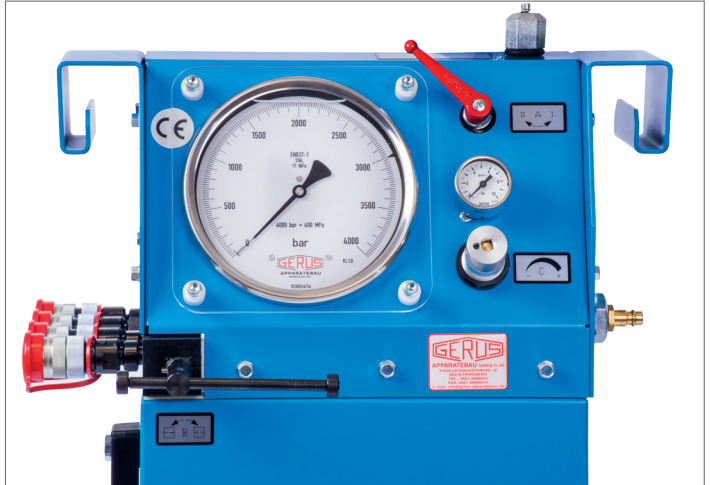

Hidro pnömatik Test Pompaları 1500-2500-3000 Bar

Hydro Pneumatic Test Pumps 1500-2500-3000 Bar

- » Çalışma basıncı 1500 bar, 2500 Bar, 3000 Bar.
- » Tek hızlı, tek etkili hidrolik sistem, üç farklı model.
- » 1.5 - 7.0 bar arası basınçlı hava ile çalışır.
- » Dahili emniyet valfi sayesinde kapasitesinin üzerine çıkmaz.
- » Okunaklı basınç göstergesi, ölçek 50/25 bar, çap ø165mm.
- » Cejn marka kaplin bağlantılı dört adet yağ çıkış portu.
- » Hidrolik basınç seviyesi hava giriş valfi ile ayarlanır.
- » Türkiye'de servis ve yedek parça hizmetleri.

- » Maximum working pressure: 1500 bar, 2500 Bar, 3000 Bar.
- » Single speed, single acting hydraulic system.
- » Works with compressed air between 1.5 - 7.0 bar.
- » Does not operate over capacity due to the built-in safety valve.
- » Readable pressure gauge, scale 50/25 bar, diameter ø165mm.
- » Four oil outlet ports with Cejn brand coupling.
- » Hydraulic pressure level is adjusted by the air inlet valve.
- » Maintenance repair and spare parts services in Turkey.