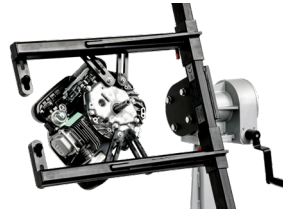

ww-GA-12 (120 kg kapasite)
Ünsel Şanzıman Adaptörü
Universal Adapter for Transmissions

Uyumlu Markalar / Compatibility List

ww-4/100	Universal
ww-6/140MBK	Mercedes Benz
ww-6/140VW	Volkswagen Group
ww-6/140PO	Porsche
ww-GA-120	Universal

Sevkiyat İçeriği

Motor toplama tezgahı, Yağ tavası,
Atık yağ kabı, Kullanıma hazır

Delivery Content

Main frame with oil pan and plastic waste oil canister.
Delivery on pallet. Ready to use.

Palet Üzerinden Sevkiyat / Delivery on Pallet

Paket ölçüleri / Packing sizes	120 x 80 x 140 cm
Cihaz ağırlığı / Tool own weight	74 kg
Paketli ağırlık / Packing total weight	100 kg