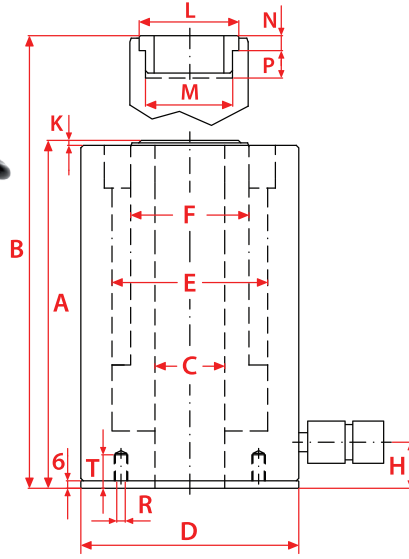

## SAH Serisi Tek Etkili Alüminyum Delikli Hidrolik Silindirler SAH Single Acting Aluminum Hollow Piston Cylinders

- » 22 tondan 100 tona kadar hidrolik silindirler.
- » 50- 250 mm arası stroke (kurs) boyları.
- » Tonajına göre 27- 81 mm arası delik çapı.
- » Tek etkili, yay geri dönüşlü hidrolik sistem.
- » Çelik krikolara göre %40 daha hafif.
- » Dik, yatay ve ters yönde çalışmaya uygun.
- » Sık ve yoğun kullanım için uygun değildir.
- » Değiştirilebilir, sertleştirilmiş taşıyıcı kafa.

- » Capacity from 22 to 150 Tn, stroke up to 250 mm.
- » Lightweight hollow spring return cylinders.
- » Made out of high strength aluminium alloy.
- » Fitted with steel base plate for wear resistance.
- » Hollow plain saddle as standard.
- » Optional solid or threaded saddles available.
- » Not suitable for high cycle applications.

Kapasite Capacity		Model	Strok Stroke	Etki Alanı Effect Area	Yağ Hacmi Oil Cap.	A	B	C	D	E	F	H	K	L	N	R	T	Ağırlık Weight
Ton	kN	LARZEP	mm	cm <sup>2</sup>	cm <sup>3</sup>	mm	mm	mm	mm	mm	mm	mm	mm	mm	mm	*	mm	kg
22	217	SAH02205	50	32	158	183	233	27	100	75	56	26	3	48	8	M6	19	4,3
22	217	SAH02210	100	32	316	253	353	27	100	75	56	26	3	48	8	M6	19	5,8
22	217	SAH02215	150	32	474	323	473	27	100	75	56	26	3	48	8	M6	19	7
30	302	SAH03005	50	44	220	210	260	34	130	90	68	32	4	55	9	M6	19	7,5
30	302	SAH03010	100	44	440	278	378	34	130	90	68	32	4	55	9	M6	19	10,3
30	302	SAH03015	150	44	660	350	500	34	130	90	68	32	4	55	9	M6	19	11,5
60	578	SAH06005	50	84	421	243	293	56	175	125	95	37	4	80	12	M6	19	15,8
60	578	SAH06010	100	84	842	298	398	56	175	125	95	37	4	80	12	M6	19	18
60	578	SAH06015	150	84	1263	363	513	56	175	125	95	37	4	80	12	M6	19	22
100	1018	SAH10005	50	148	742	260	310	81	235	170	130	40	6	116	13	M6	19	38
100	1018	SAH10010	100	148	1484	327	427	81	235	170	130	40	6	116	13	M6	19	38,1
100	1018	SAH10015	150	148	2226	397	547	81	235	170	130	40	6	116	13	M6	19	48