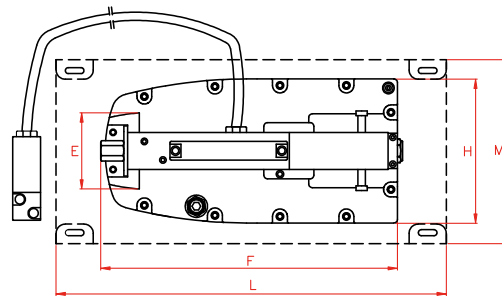

Models:

- Z22107
- Z24007
- Z27007
- Z29107
- Z29207

Models:

- ZR12107
- ZR14007
- ZR17007
- ZR19107
- ZR19207
- ZR22107
- ZR24007
- ZR27007
- ZR24007
- ZR27007

Type	Oil capacity	Model	A	B	C	D	E	F	G	H	K	L	M	Weight
	litres													
Single Acting	2,1	Z12107	209	127	109	-	82	320	364	155	-	-	-	7,6
Single Acting	4,0	Z14007	256	173	154	137	82	320	364	155	-	350	178	14,4
Single Acting	6,9	Z17007	256	173	154	137	82	320	364	155	-	415	206	19,2
Single Acting	10,0	Z19107	278	198	180	162	82	320	364	155	-	430	220	21,8
Single Acting	20,0	Z19207	278	198	180	162	82	320	364	155	-	500	356	29,1
Double Acting	2,1	Z22107	245	131	110	-	82	320	-	155	36	-	-	8,4
Double Acting	4,0	Z24007	290	176	154	137	82	320	-	155	36	350	178	15,2
Double Acting	6,9	Z27007	290	176	154	137	82	320	-	155	36	415	206	20,4
Double Acting	10,0	Z29107	315	201	180	162	82	320	-	155	36	430	220	23
Double Acting	20,0	Z29207	315	201	180	162	82	320	-	155	36	500	356	30,3
Single Acting	2,1	ZR12107	217	129	111	-	82	316	-	155	-	-	-	8,6
Single Acting	4,0	ZR14007	261	173	155	137	82	316	-	155	-	350	178	15,2
Single Acting	6,9	ZR17007	261	173	155	137	82	316	-	155	-	415	206	20,4
Single Acting	10,0	ZR19107	286	198	180	162	82	316	-	155	-	430	220	23
Single Acting	20,0	ZR19207	286	198	180	162	82	316	-	155	-	500	356	30,3
Double Acting	2,1	ZR22107	213	127	109	-	82	325	-	155	36	-	-	8,6
Double Acting	4,0	ZR24007	258	172	154	137	82	325	-	155	36	350	178	15,2
Double Acting	6,9	ZR27007	258	172	154	137	82	325	-	155	36	415	206	20,4