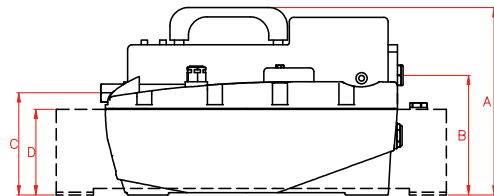

Models:

- Z12107
- Z14007
- Z17007
- Z19107
- Z19207

Type

Z - ZR

Capacity

2,1 - 20 litres

Max. pressure

700 bar

Models:

- Z22107
- Z24007
- Z27007
- Z29107
- Z29207

Models:

- ZR12107
- ZR14007
- ZR17007
- ZR19107
- ZR19207
- ZR22107
- ZR24007
- ZR27007
- ZR24007
- ZR27007

Type	Oil capacity	Model	A	B	C	D	E	F	G	H	K	L	M	Weight
	litres													
Single Acting	2,1	Z12107	209	127	109	-	82	320	364	155	-	-	-	7,6
Single Acting	4,0	Z14007	256	173	154	137	82	320	364	155	-	350	178	14,4
Single Acting	6,9	Z17007	256	173	154	137	82	320	364	155	-	415	206	19,2
Single Acting	10,0	Z19107	278	198	180	162	82	320	364	155	-	430	220	21,8
Single Acting	20,0	Z19207	278	198	180	162	82	320	364	155	-	500	356	29,1
Double Acting	2,1	Z22107	245	131	110	-	82	320	-	155	36	-	-	8,4
Double Acting	4,0	Z24007	290	176	154	137	82	320	-	155	36	350	178	15,2
Double Acting	6,9	Z27007	290	176	154	137	82	320	-	155	36	415	206	20,4
Double Acting	10,0	Z29107	315	201	180	162	82	320	-	155	36	430	220	23
Double Acting	20,0	Z29207	315	201	180	162	82	320	-	155	36	500	356	30,3
Single Acting	2,1	ZR12107	217	129	111	-	82	316	-	155	-	-	-	8,6
Single Acting	4,0	ZR14007	261	173	155	137	82	316	-	155	-	350	178	15,2
Single Acting	6,9	ZR17007	261	173	155	137	82	316	-	155	-	415	206	20,4
Single Acting	10,0	ZR19107	286	198	180	162	82	316	-	155	-	430	220	23
Single Acting	20,0	ZR19207	286	198	180	162	82	316	-	155	-	500	356	30,3
Double Acting	2,1	ZR22107	213	127	109	-	82	325	-	155	36	-	-	8,6
Double Acting	4,0	ZR24007	258	172	154	137	82	325	-	155	36	350	178	15,2
Double Acting	6,9	ZR27007	258	172	154	137	82	325	-	155	36	415	206	20,4