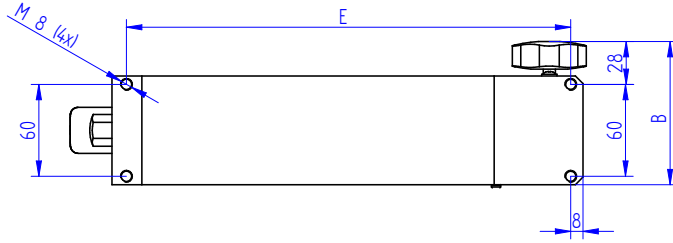

## WHE Tek Hızlı Hidrolik El Pompaları WHE Single Speed Hydraulic Hand Pump

- » Çalışma basıncı 700 Bar
- » Tek hızlı hidrolik sistem
- » WHE-1 0,5 litre
- » WHE-2 0,9 litre
- » Her kursta debi 0,2 cm<sup>3</sup>
- » Emniyet valfi ile donatılmıştır
- » Gövde ve tank alüminyumdur
- » Yağ çıkış portu 3/8" NPT dişi
- » Tek etkili silindirler için uygundur
- » Hafif, ergonomik ve uzun ömürlü
- » Menşeyi Almanya, üretici Weitner
- » Teknik destek Surkon tarafından sağlanır

- » Working pressure 700 Bar
- » Single speed hydraulic system
- » WHE-1 0,5 litre
- » WHE-2 0,9 litre
- » Flow rate 0,2 cm<sup>3</sup>
- » Equipped with safety valve
- » Pressure port 3/8" NPT female
- » Pressure gauge available on option
- » Tank and body made in aluminium
- » Suitable for single acting cylinders
- » Lightweight, ergonomic and durable
- » Made in Germany by Weitner GmbH

| Model | Yağ Miktarı<br>Useable Oil | Debi<br>Oil Flow | Yağ Deplasmanı<br>Pres. Rating Stage | Kol Kuvveti<br>Handle Effort | Yağ Çıkışı<br>Oil Port | Ağırlık<br>Weight | Ölçüler / Sizes<br>(AxBxC) |
|-------|----------------------------|------------------|--------------------------------------|------------------------------|------------------------|-------------------|----------------------------|
| #     | cm <sup>3</sup>            | cm <sup>3</sup>  | bar                                  | kg                           | NPT                    | Kg                | mm                         |
| WHE-1 | 500                        | 0.2              | 700                                  | 46                           | 3/8" F                 | 4.3               | 335x94x125                 |
| WHE-2 | 900                        | 0.2              | 700                                  | 31                           | 3/8" F                 | 5.3               | 550x98x170                 |