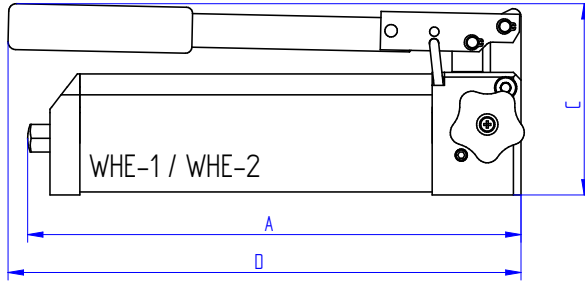

## WHE Tek Hızlı Hidrolik El Pompaları WHE Single Speed Hydraulic Hand Pump

- » Çalışma basıncı 700 Bar
- » Tek hızlı hidrolik sistem
- » WHE-1 0,5 litre
- » WHE-2 0,9 litre
- » Her kursta debi 0,2 cm<sup>3</sup>
- » Emniyet valfi ile donatılmıştır
- » Gövde ve tank alüminyumdur
- » Yağ çıkış portu 3/8" NPT dişi
- » Tek etkili silindirler için uygundur
- » Hafif, ergonomik ve uzun ömürlü
- » Menşeyi Almanya, üretici Weitner
- » Teknik destek Surkon tarafından sağlanır

- » Working pressure 700 Bar
- » Single speed hydraulic system
- » WHE-1 0,5 litre
- » WHE-2 0,9 litre
- » Flow rate 0,2 cm<sup>3</sup>
- » Equipped with safety valve
- » Pressure port 3/8" NPT female
- » Pressure gauge available on option
- » Tank and body made in aluminium
- » Suitable for single acting cylinders
- » Lightweight, ergonomic and durable
- » Made in Germany by Weitner GmbH

| Model | Yağ Miktarı<br>Useable Oil | Debi<br>Oil Flow | Yağ Deplasmanı<br>Pres. Rating Stage | Kol Kuvveti<br>Handle Effort | Yağ Çıkışı<br>Oil Port | Ağırlık<br>Weight | Ölçüler / Sizes<br>(AxBxC) |
|-------|----------------------------|------------------|--------------------------------------|------------------------------|------------------------|-------------------|----------------------------|
| #     | cm <sup>3</sup>            | cm <sup>3</sup>  | bar                                  | kg                           | NPT                    | Kg                | mm                         |
| WHE-1 | 500                        | 0.2              | 700                                  | 46                           | 3/8" F                 | 4.3               | 335x94x125                 |
| WHE-2 | 900                        | 0.2              | 700                                  | 31                           | 3/8" F                 | 5.3               | 550x98x170                 |