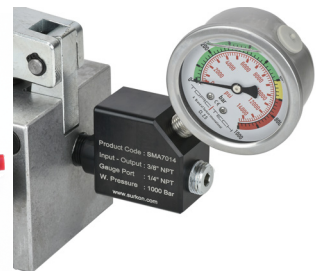

TORC TECH
Premium Instruments

WHE Tek Hızlı Hidrolik El Pompası 700 Bar Whe Single Speed Hydraulic Hand Pump

- » Çalışma basınca 700 bar
- » Tek etkili, tek hızlı
- » Her bir kursta debi 1.8 cm³
- » Aktif yağ kapasitesi 0.7 ltr
- » Yağ çıkışı portu 3/8'' NPT Dişi
- » Emniyet valfi ile donatılmıştır
- » 700 bar üzerine çıkmaz
- » Manometre opsiyoneldir
- » Gövde ve tank alüminyumdur
- » Tek etkili silindirler için uygundur
- » Marka Torc-Tech , menşei Türkiye
- » Teknik destek Surkon tarafından sağlanır

- » Working pressure 700 bar
- » Single acting, single speed
- » Oil flow each stroke 1.8 cm³
- » Effective oil capacity 0.7 ltr
- » Oil output port 3/8'' NPTF
- » Equipped with safety valve
- » Does not exceed 700 bar
- » Pressure gauge on option
- » Body and tank are aluminum
- » Lightweight, long lasting
- » Suitable for single acting cylinders
- » Brand Torc-Tech , made in Turkey

Aksesuarlar / Accessories

Silindir Seti Uygulaması
Cylinder Set Application

Kaplin
Quick Coupling

Hortum
Hose

Manometre ve Adaptör
Gauge and Adaptor