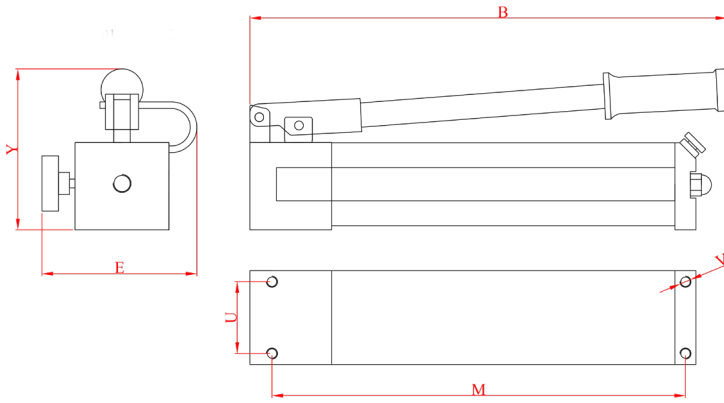

TORC TECH
Premium Instruments

WHE Tek Hızlı Hidrolik El Pompası 700 Bar Whe Single Speed Hydraulic Hand Pump

- » Çalışma basınca 700 bar
- » Tek etkili, tek hızlı
- » Her bir kursta debi 1.8 cm³
- » Aktif yağ kapasitesi 0.7 ltr
- » Yağ çıkışı portu 3/8'' NPT Dişi
- » Emniyet valfi ile donatılmıştır
- » 700 bar üzerine çıkmaz
- » Manometre opsiyoneldir
- » Gövde ve tank alüminyumdur
- » Tek etkili silindirler için uygundur
- » Marka Torc-Tech , menşei Türkiye
- » Teknik destek Surkon tarafından sağlanır

- » Working pressure 700 bar
- » Single acting, single speed
- » Oil flow each stroke 1.8 cm³
- » Effective oil capacity 0.7 ltr
- » Oil output port 3/8'' NPTF
- » Equipped with safety valve
- » Does not exceed 700 bar
- » Pressure gauge on option
- » Body and tank are aluminum
- » Lightweight, long lasting
- » Suitable for single acting cylinders
- » Brand Torc-Tech , made in Turkey

Model	Yağ Miktarı Useable Oil	Debi Oil Flow	Yağ Deplasmanı Pres. Rating Stage	Kol Kuvveti Handle Effort	Yağ Çıkışı Oil Port	Ağırlık Weight	Ölçüler / Sizes (ExBxY)
#	cm ³	cm ³	bar	kg	NPT	Kg	mm
WHE-10	700	1.8	700	38	3/8''	5.2	135x450x170
WHE-20	900	1.8	700	32	3/8''	5.9	135x450x185