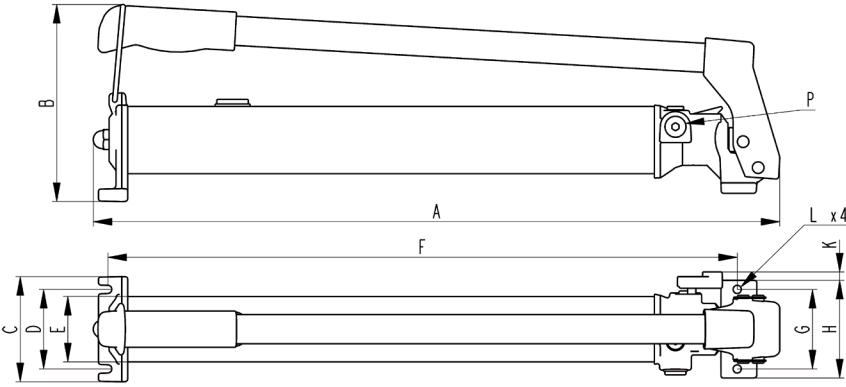

**REHOBOT®**  
MADE IN SWEDEN

PH Tek Etkili Hidrolik El Pompaları  
PH Single Speed Hydraulic Hand Pump

- » Çalışma basıncı 700 - 800 bar
- » Tek hızlı – tek pistonlu
- » Her kursta debi 2.9 cm<sup>3</sup>
- » Tank kapasitesi 0,6 -1 Ltr
- » Yağ çıkış portu G1/4"
- » Emniyet valfi ile donatılmıştır
- » Komple alüminyumdan mamul
- » Gösterge opsiyonel olarak sunulur
- » Hafif, ergonomik ve uzun ömürlü
- » Üretim yeri İsveç, üretici Rehobot
- » Teknik destek Surkon tarafından sağlanır

- » Working pressure 700 - 800 bar
- » Single speed, single piston
- » Flow rate 2.9 cm<sup>3</sup> per stroke
- » Useable oil cap. 0,6 – 1.0 Liter
- » Pressure outlet port G1/4"
- » Equipped with safety valve
- » Body and tank are aluminum
- » Pressure gauge available on option
- » Lightweight, ergonomic and durable
- » Made in Sweden by Rehobot Hydraulic
- » Technical support provided by Surkon

Model	Basınç Pressure	Yağ Miktarı Useable Oil	Debi Oil Flow	Yağ Deplasmanı Pres. Rating Stage	Kol Kuvveti Handle Effort	Yağ Çıkışı Oil Port	Ağırlık Weight	Ölçüler / Sizes (AxBxC)
#	bar	cm <sup>3</sup>	cm <sup>3</sup>	bar	kg	G	Kg	mm
PH70A-600	700	600	2.9	700	45	1/4"	4.5	590x170x90
PH70A-1000	700	1000	2.9	700	45	1/4"	4.5	590x170x110
PH80A-600	800	600	2.9	800	52	1/4"	5.2	590x170x90
PH80A-1000	800	1000	2.9	800	52	1/4"	5.2	590x170x110