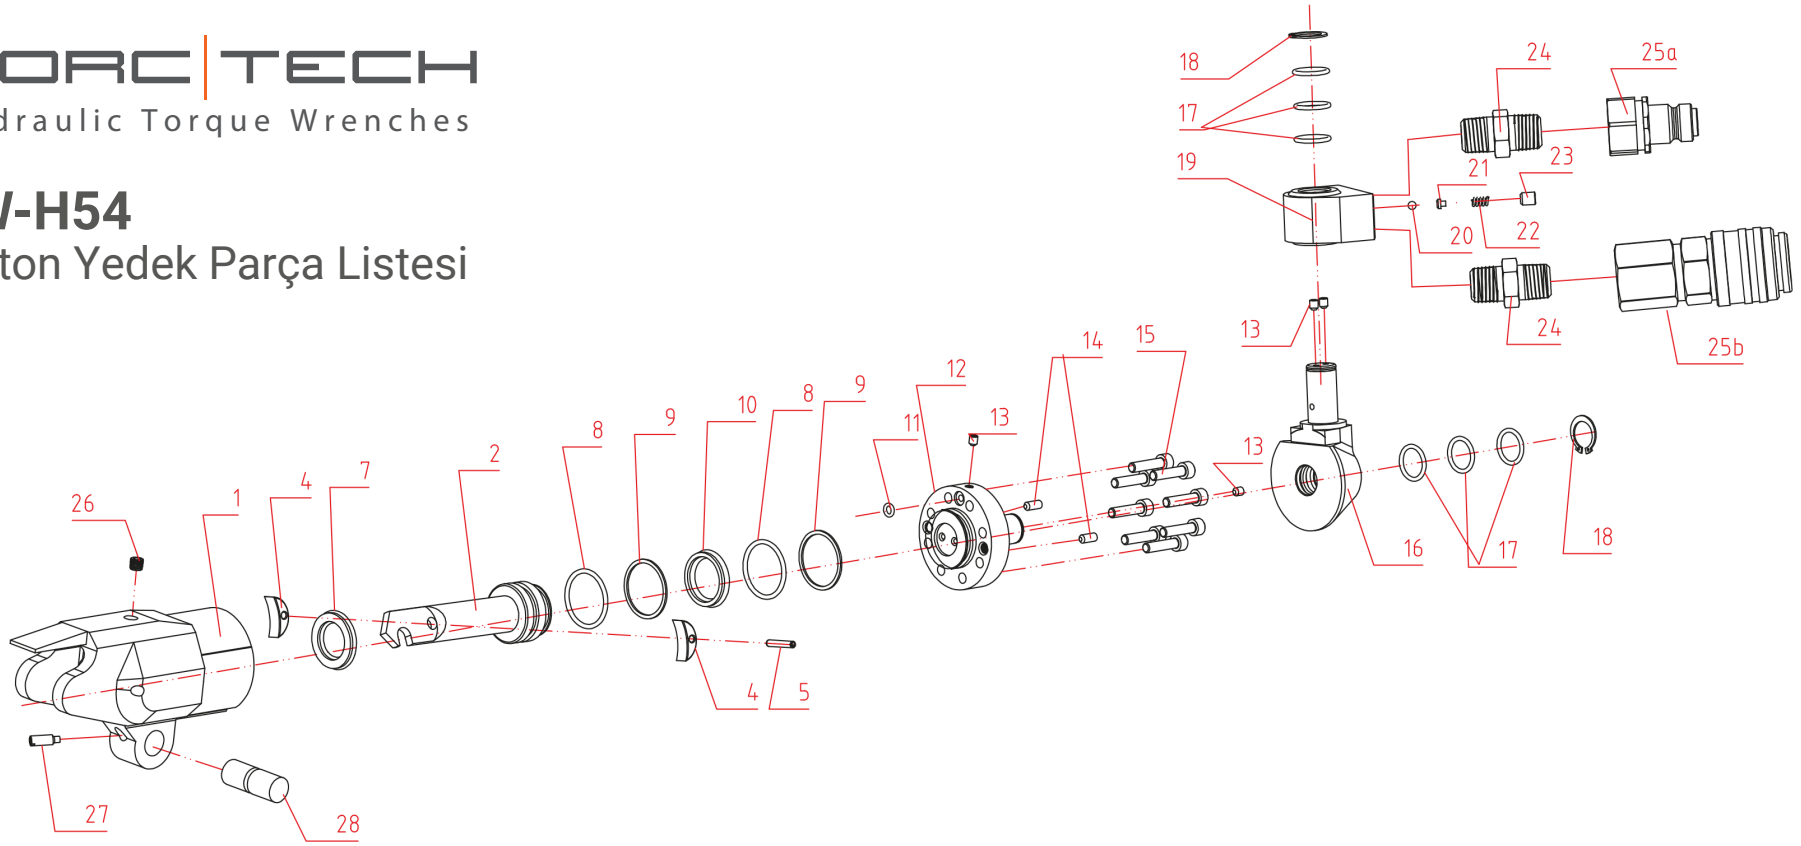

TW-H54
Piston Yedek Parça Listesi

Parça No	Tanım	Miktar
SPH54P-00	TAMİR TAKIMI [7-8-9-10]	1
SPH54P-01	ALÜMİNYUM GÖVDE	1
SPH54P-02	PİSTON KOMPLE	1
SPH54P-04	PİSTON HAREKETLİ KAMA	2
SPH54P-05	PİM	1
SPH54P-11	O-RİNG	2
SPH54P-12	PİSTON ARKA KAPAĞI	1
SPH54P-13	SETKUR	4
SPH54P-14	SETKUR	2
SPH54P-15	ARKA KAPAK CİVATALARI	8
SPH54P-16	YAĞ GİRİŞ ŞAFTI	1
SPH54P-17	O-RİNG	6
SPH54P-18	SEKMAN	2

Parça No	Tanım	Miktar
SPH54P-19	YAĞ GİRİŞ BLOĞU 360°x180°	1
SPH54P-20	BİLYA	1
SPH54P-21	BİLYA YATAĞI	1
SPH54P-22	YAY	1
SPH54P-23	SETKUR	1
SPH54P-24	NİPPEL 1/4" NPT	2
SPH54P-25a	1/4" NPT DİŞİ GİRİŞLİ KAPLIN UCU	1
SPH54P-25b	1/4" NPT DİŞİ GİRİŞLİ KAPLIN GÖVDESİ	1
SPH54P-26	SETKUR	1
SPH54P-27	YAYLI SETKUR	1
SPH54P-28	PİSTON KASET BAĞLANTI PİMİ	1

TW-H54

Kaset Yedek Parça Listesi

Parça No	Tanım	Miktar
SPH54C-01	GÖVDE PLAKASI SAĞ [27-30-32-33-35-38-40-41-43-44-46-48-49-50-52-54-55-57-59-60-62-63-65-67-68-70-71-73-75-77-78-80]	1
SPH54C-02	GÖVDE PLAKASI SOL [27-30-32-33-35-38-40-41-43-44-46-48-49-50-52-54-55-57-59-60-62-63-65-67-68-70-71-73-75-77-78-80]	1
SPH54C-03	ÇARK DIŞLI SÜRÜCÜ GÖVDE [27-30-32-33-35-38-40-41-43-44-46-48-49-50-52-54-55-57-59-60-62-63-65-67-68-70-71-73-75-77-78-80]	1
SPH54C-04	KANCA SÜRÜCÜ	1
SPH54C-05	KANCA SÜRÜCÜ YAYI	1
SPH54C-06	ALTIGEN ÇARK DIŞLİSİ [27-30-32-33-35-38-40-41-43-44-46-48-49-50-52-54-55-57-59-60-62-63-65-67-68-70-71-73-75-77-78-80]	1

Parça No	Tanım	Miktar
SPH54C-07	ÇARK İTİCİ MANDAL	1
SPH54C-08	MESAFE TAKOZU	1
SPH54C-10	DESTEK AYAĞI MESAFE TAKOZU	1
SPH54C-11	GÖVDE BAĞLANTI YATAĞI	2
SPH54C-12	BRONZ GÖVDE BURCU	2
SPH54C-13	KORUMA KAPAĞI [27-30-32-33-35-38-40-41-43-44-46-48-49-50-52-54-55-57-59-60-62-63-65-67-68-70-71-73-75-77-78-80]	1
SPH54C-14	ÇARK İTİCİ MANDAL YAYI	1
SPH54C-15	GÖVDE CİVATASI M10	4
SPH54C-16	GÖVDE CİVATASI M12	4
SPH54C-17	KORUMA KAPAĞI CİVATASI M4	2
SPH54C-18	PİM	1