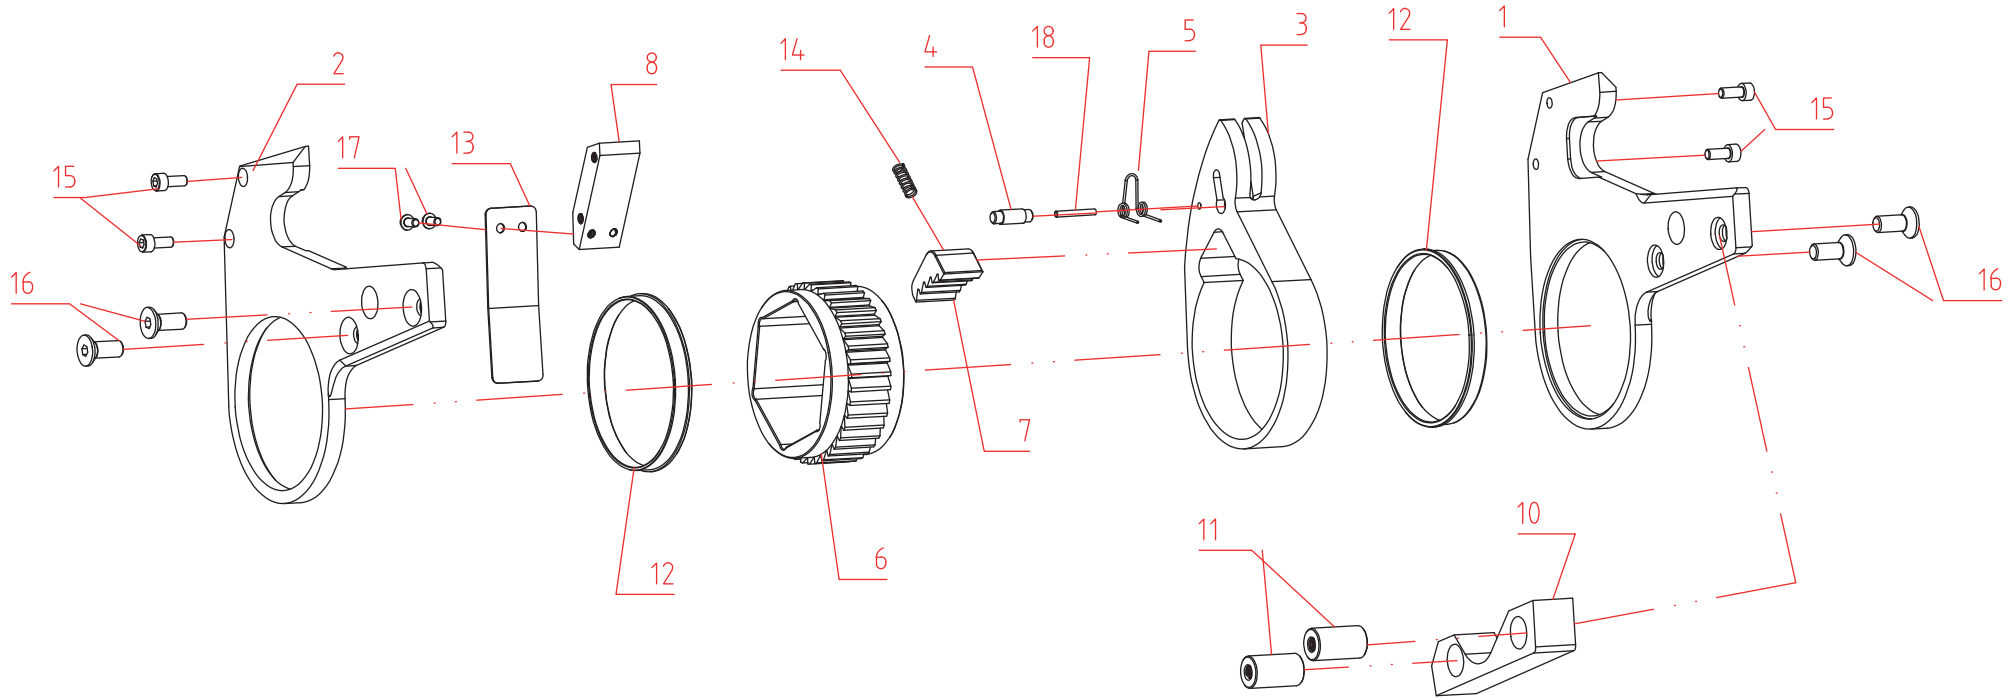

TW-H54
Piston Yedek Parça Listesi

Parça No	Tanım	Miktar
SPH54P-00	TAMİR TAKIMI [7-8-9-10]	1
SPH54P-01	ALÜMİNYUM GÖVDE	1
SPH54P-02	PİSTON KOMPLE	1
SPH54P-04	PİSTON HAREKETLİ KAMA	2
SPH54P-05	PİM	1
SPH54P-11	O-RİNG	2
SPH54P-12	PİSTON ARKA KAPAĞI	1
SPH54P-13	SETKUR	4
SPH54P-14	SETKUR	2
SPH54P-15	ARKA KAPAK CİVATALARI	8
SPH54P-16	YAĞ GİRİŞ ŞAFTI	1
SPH54P-17	O-RİNG	6
SPH54P-18	SEKMAN	2

Parça No	Tanım	Miktar
SPH54P-19	YAĞ GİRİŞ BLOĞU 360°x180°	1
SPH54P-20	BİLYA	1
SPH54P-21	BİLYA YATAĞI	1
SPH54P-22	YAY	1
SPH54P-23	SETKUR	1
SPH54P-24	NİPPEL 1/4" NPT	2
SPH54P-25a	1/4" NPT DİŞİ GİRİŞLİ KAPLIN UCU	1
SPH54P-25b	1/4" NPT DİŞİ GİRİŞLİ KAPLIN GÖVDESİ	1
SPH54P-26	SETKUR	1
SPH54P-27	YAYLI SETKUR	1
SPH54P-28	PİSTON KASET BAĞLANTI PİMİ	1

TW-H54

Kaset Yedek Parça Listesi

Parça No	Tanım	Miktar
SPH54C-01	GÖVDE PLAKASI SAĞ [27-30-32-33-35-38-40-41-43-44-46-48-49-50-52-54-55-57-59-60-62-63-65-67-68-70-71-73-75-77-78-80]	1
SPH54C-02	GÖVDE PLAKASI SOL [27-30-32-33-35-38-40-41-43-44-46-48-49-50-52-54-55-57-59-60-62-63-65-67-68-70-71-73-75-77-78-80]	1
SPH54C-03	ÇARK DIŞLI SÜRÜCÜ GÖVDE [27-30-32-33-35-38-40-41-43-44-46-48-49-50-52-54-55-57-59-60-62-63-65-67-68-70-71-73-75-77-78-80]	1
SPH54C-04	KANCA SÜRÜCÜ	1
SPH54C-05	KANCA SÜRÜCÜ YAYI	1
SPH54C-06	ALTIGEN ÇARK DIŞLİSİ [27-30-32-33-35-38-40-41-43-44-46-48-49-50-52-54-55-57-59-60-62-63-65-67-68-70-71-73-75-77-78-80]	1

Parça No	Tanım	Miktar
SPH54C-07	ÇARK İTİCİ MANDAL	1
SPH54C-08	MESAFE TAKOZU	1
SPH54C-10	DESTEK AYAĞI MESAFE TAKOZU	1
SPH54C-11	GÖVDE BAĞLANTI YATAĞI	2
SPH54C-12	BRONZ GÖVDE BURCU	2
SPH54C-13	KORUMA KAPAĞI [27-30-32-33-35-38-40-41-43-44-46-48-49-50-52-54-55-57-59-60-62-63-65-67-68-70-71-73-75-77-78-80]	1
SPH54C-14	ÇARK İTİCİ MANDAL YAYI	1
SPH54C-15	GÖVDE CİVATASI M10	4
SPH54C-16	GÖVDE CİVATASI M12	4
SPH54C-17	KORUMA KAPAĞI CİVATASI M4	2
SPH54C-18	PİM	1