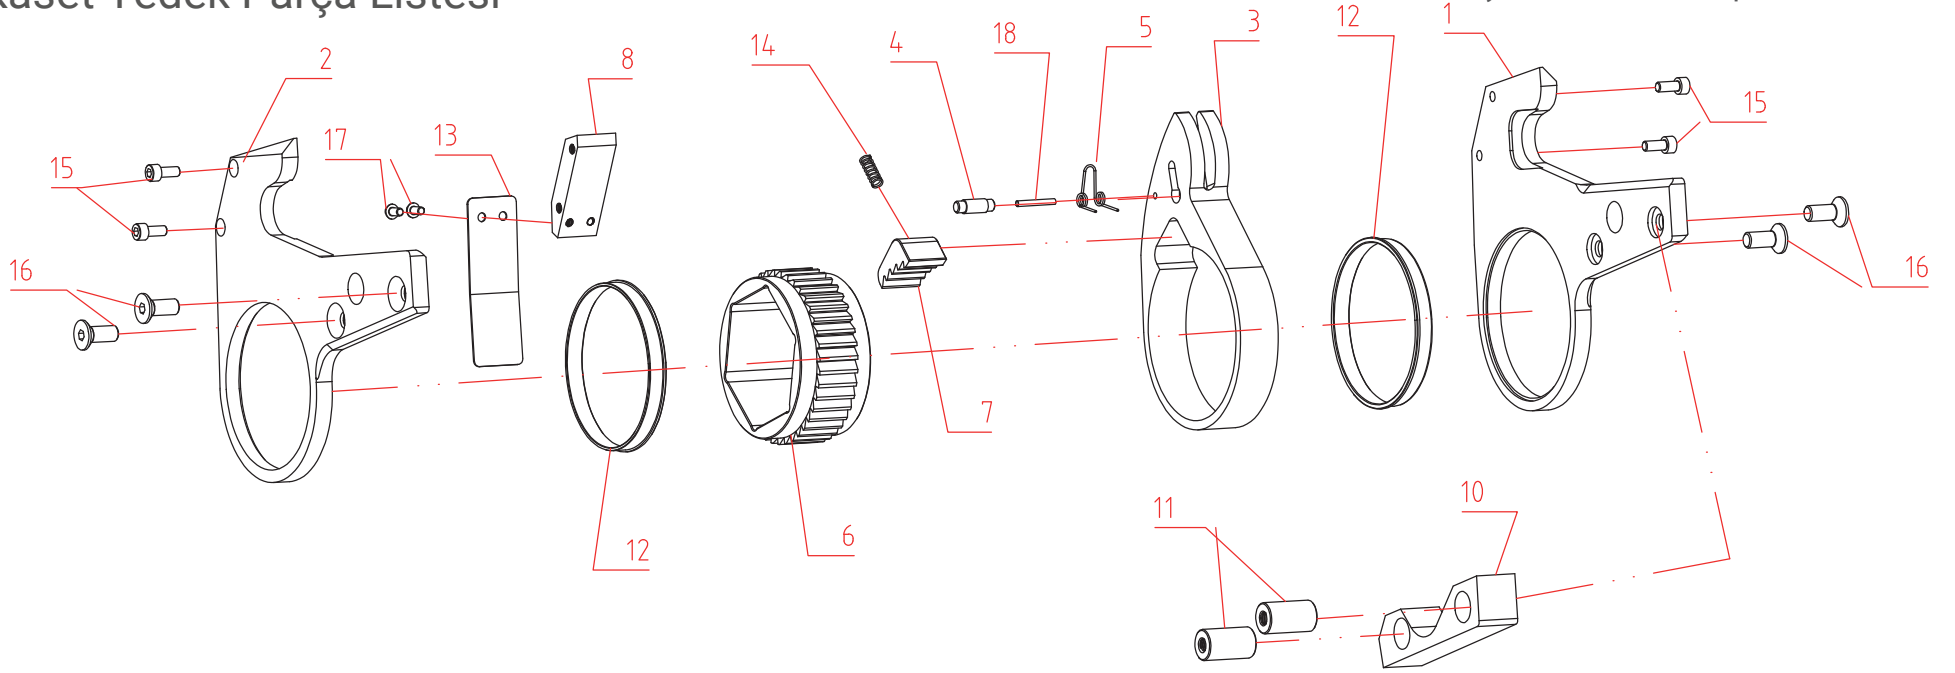

TW-H430

Kaset Yedek Parça Listesi

TORC | TECH
Hydraulic Torque Wrenches

Parça No	Tanım	Miktar
SPH430C-01	GÖVDE PLAKASI SAĞ [80-81-83-84-85-87-89-90-91-92-94-95-97-99-100-102-103-105-106-108-110-111-113-114-115-116-117-119-120-122-123-124-125-127-129-130-132-133-135-137-138-140-141-143-144-145-146-148-149-150-151-152-154-155-160-165-170-175]	1
SPH430C-02	GÖVDE PLAKASI SOL GÖVDE PLAKASI SAĞ [80-81-83-84-85-87-89-90-91-92-94-95-97-99-100-102-103-105-106-108-110-111-113-114-115-116-117-119-120-122-123-124-125-127-129-130-132-133-135-137-138-140-141-143-144-145-146-148-149-150-151-152-154-155-160-165-170-175]	1
SPH430C-03	ÇARK DIŞLİ SÜRÜCÜ GÖVDE [80-81-83-84-85-87-89-90-91-92-94-95-97-99-100-102-103-105-106-108-110-111-113-114-115-116-117-119-120-122-123-124-125-127-129-130-132-133-135-137-138-140-141-143-144-145-146-148-149-150-151-152-154-155-160-165-170-175]	1
SPH430C-04	KANCA SÜRÜCÜ	1
SPH430C-05	KANCA SÜRÜCÜ YAYI	1
SPH430C-06	ALTIGEN ÇARK DIŞLİSİ [80-81-83-84-85-87-89-90-91-92-94-95-97-99-100-102-103-105-106-108-110-111-113-114-115-116-117-119-120-122-123-124-125-127-129-130-132-133-135-137-138-140-141-143-144-145-146-148-149-150-151-152-154-155-160-165-170-175]	1

Parça No	Tanım	Miktar
SPH430C-07	ÇARK İTİCİ MANDAL	1
SPH430C-08	MESAFE TAKOZU	1
SPH430C-10	DESTEK AYAĞI TAKOZU	1
SPH430C-11	GÖVDE BAĞLANTI YATAĞI	2
SPH430C-12	BRONZ GÖVDE BURCU	1
SPH430C-13	KORUMA KAPAĞI [80-81-83-84-85-87-89-90-91-92-94-95-97-99-100-102-103-105-106-108-110-111-113-114-115-116-117-119-120-122-123-124-125-127-129-130-132-133-135-137-138-140-141-143-144-145-146-148-149-150-151-152-154-155-160-165-170-175]	2
SPH430C-14	ÇARK İTİCİ MANDAL YAYI	1
SPH430C-15	GÖVDE CİVATASI M10	4
SPH430C-16	GÖVDE CİVATASI M12	4
SPH430C-17	KORUMA KAPAĞI CİVATASI M4	2
SPH430C-18	PİM	1