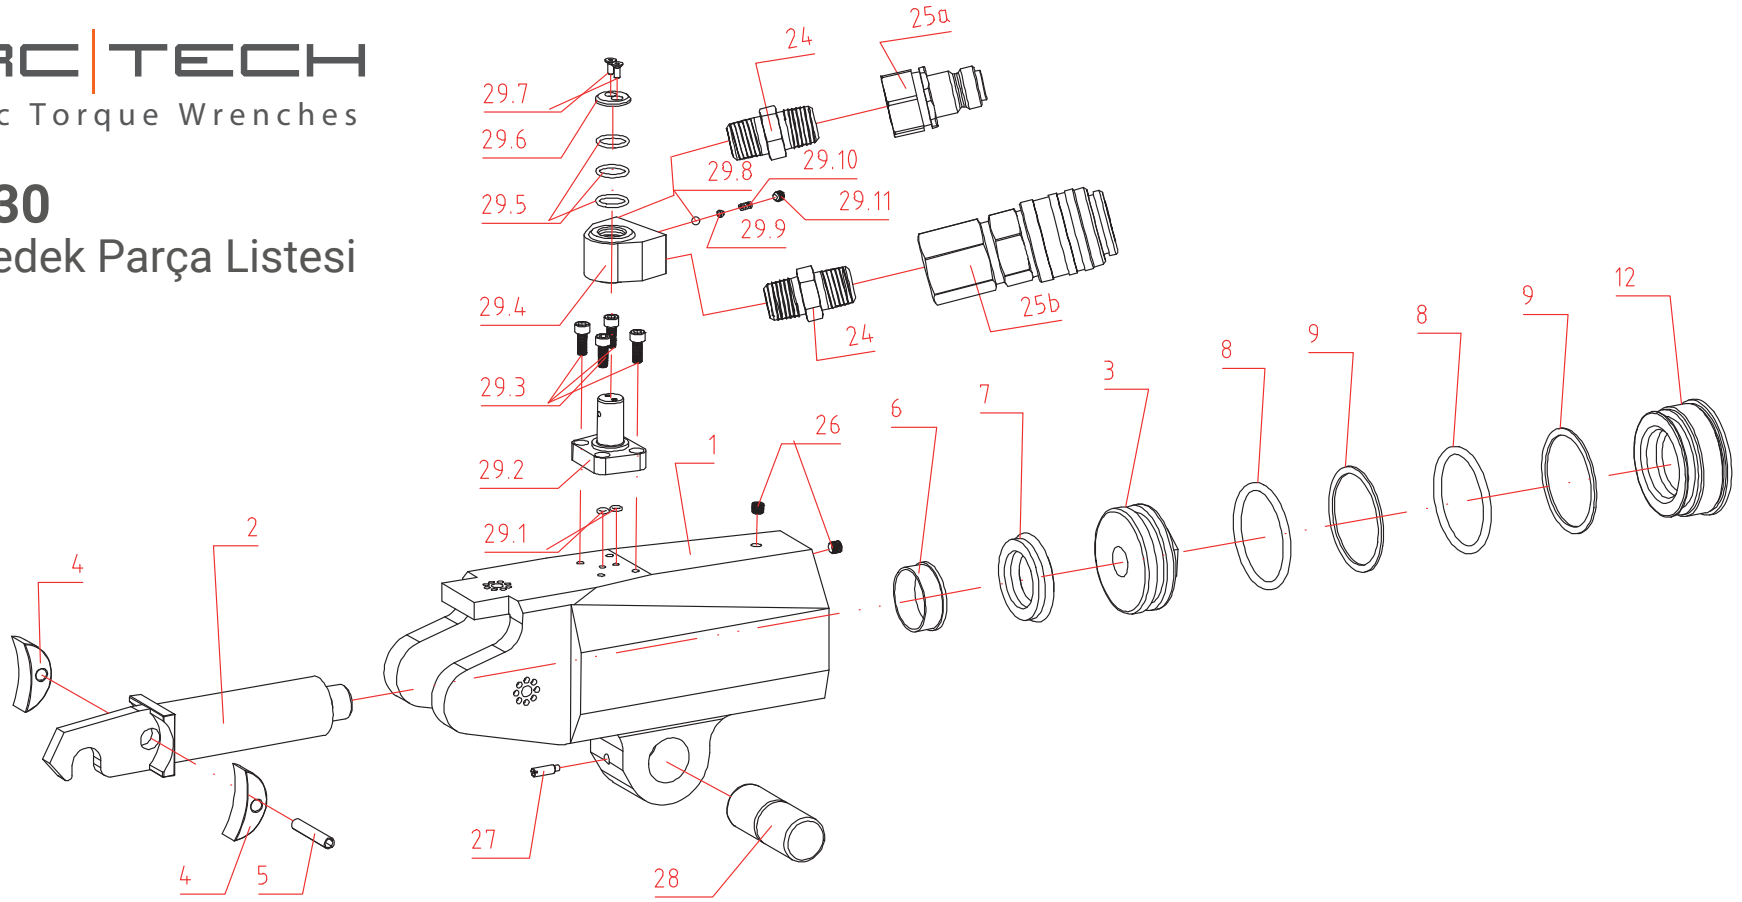

TW-H430
Piston Yedek Parça Listesi

Parça No	Tanım	Miktar
SPH430P-00	TAMİR TAKIMI [7- 8-9]	1
SPH430P-01	ALÜMİNYUM GÖVDE	1
SPH430P-02	PİSTON KOMPLE	1
SPH430P-03	PİSTON YATAĞI	1
SPH430P-04	PİSTON HAREKETLİ KAMA	2
SPH430P-05	PİM	1
SPH430P-06	PİSTON BOĞAZ BURCU	1
SPH430P-12	PİSTON ARKA KAPAĞI	1
SPH430P-24	1/4" NİPPEL	2
SPH430P-25a	1/4" NPT DIŞI GİRİŞLİ KAPLIN UCU	1
SPH430P-25b	1/4" NPT DIŞI GİRİŞLİ KAPLIN GÖVDESİ	1

Parça No	Tanım	Miktar
SPH430P-29.8	BİLYA	1
SPH430P-29.9	BİLYA YATAĞI	1
SPH430P-29.10	YAY	1
SPH430P-29.11	SETKUR	1

TW-H430

Kaset Yedek Parça Listesi

TORC | TECH
Hydraulic Torque Wrenches

Parça No	Tanım	Miktar
SPH430C-01	GÖVDE PLAKASI SAĞ [80-81-83-84-85-87-89-90-91-92-94-95-97-99-100-102-103-105-106-108-110-111-113-114-115-116-117-119-120-122-123-124-125-127-129-130-132-133-135-137-138-140-141-143-144-145-146-148-149-150-151-152-154-155-160-165-170-175]	1
SPH430C-02	GÖVDE PLAKASI SOL GÖVDE PLAKASI SAĞ [80-81-83-84-85-87-89-90-91-92-94-95-97-99-100-102-103-105-106-108-110-111-113-114-115-116-117-119-120-122-123-124-125-127-129-130-132-133-135-137-138-140-141-143-144-145-146-148-149-150-151-152-154-155-160-165-170-175]	1
SPH430C-03	ÇARK DIŞLİ SÜRÜCÜ GÖVDE [80-81-83-84-85-87-89-90-91-92-94-95-97-99-100-102-103-105-106-108-110-111-113-114-115-116-117-119-120-122-123-124-125-127-129-130-132-133-135-137-138-140-141-143-144-145-146-148-149-150-151-152-154-155-160-165-170-175]	1
SPH430C-04	KANCA SÜRÜCÜ	1
SPH430C-05	KANCA SÜRÜCÜ YAYI	1
SPH430C-06	ALTIGEN ÇARK DIŞLİSİ [80-81-83-84-85-87-89-90-91-92-94-95-97-99-100-102-103-105-106-108-110-111-113-114-115-116-117-119-120-122-123-124-125-127-129-130-132-133-135-137-138-140-141-143-144-145-146-148-149-150-151-152-154-155-160-165-170-175]	1