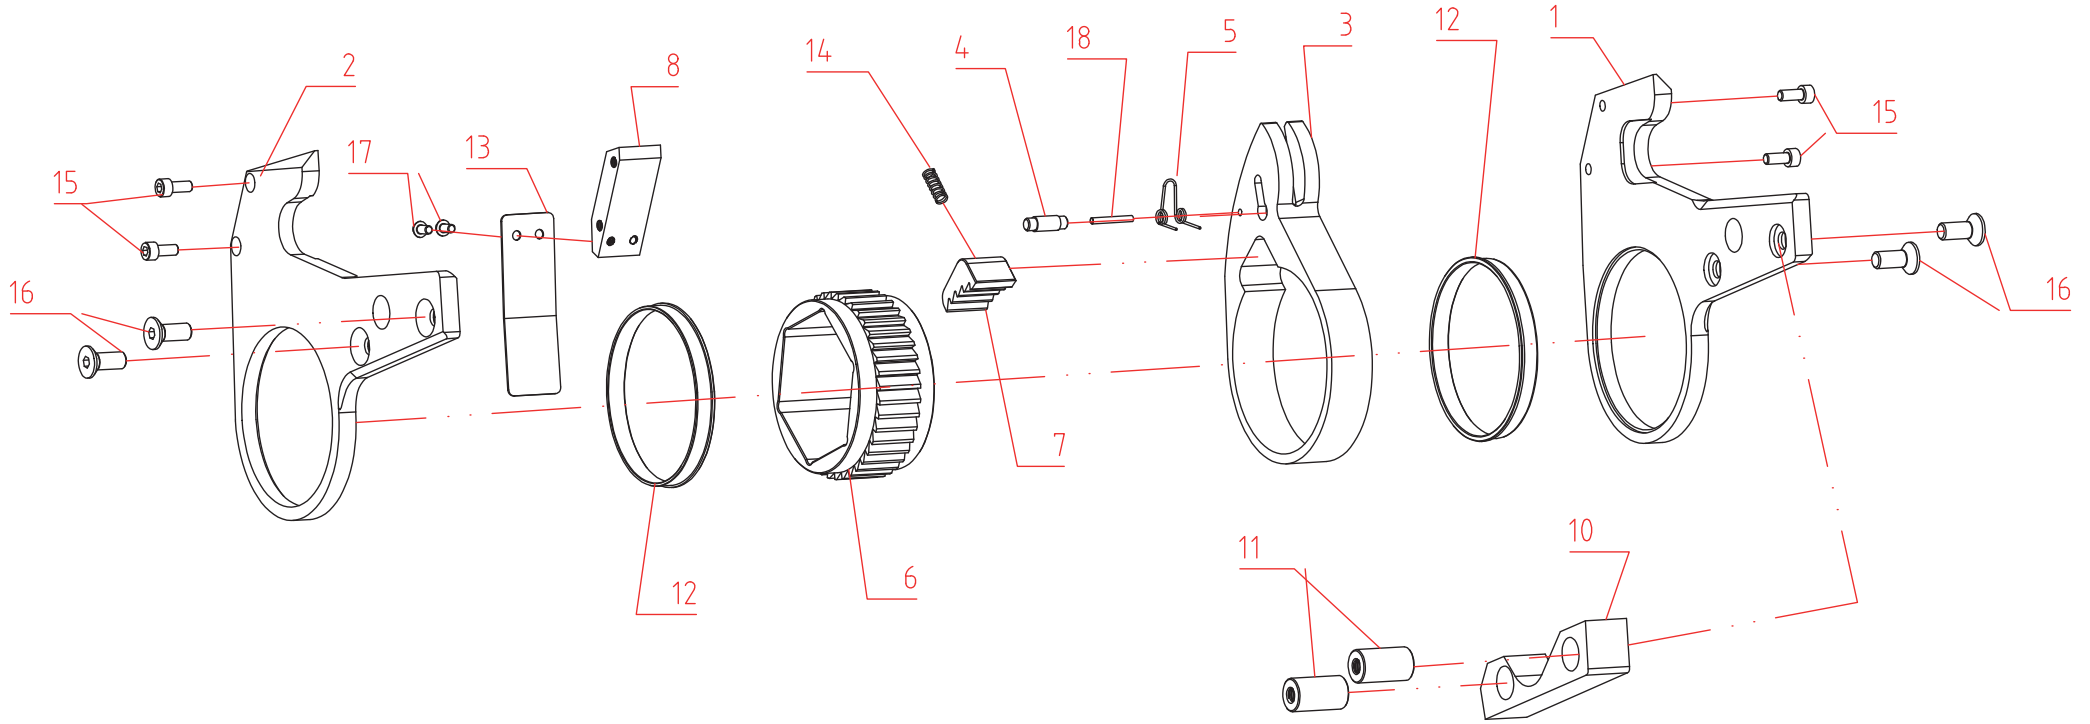

TW-H27
Piston Yedek Parça Listesi

Parça No	Tanım	Miktar
SPH27P-00	TAMİR TAKIMI [7-8-9-10]	1
SPH27P-01	ALÜMİNYUM GÖVDE	1
SPH27P-02	PİSTON KOMPLE	1
SPH27P-04	PİSTON HAREKETLİ KAMA	2
SPH27P-05	PİM	1
SPH27P-11	O-RİNG	2
SPH27P-12	PİSTON ARKA KAPAĞI	1
SPH27P-13	SETKUR	6
SPH27P-15	ARKA KAPAK CİVATALARI	8
SPH27P-16	YAĞ GİRİŞ ŞAFTI	1
SPH27P-17	O-RİNG	6

Parça No	Tanım	Miktar
SPH27P-18	SEKMAN	2
SPH27P-19	YAĞ GİRİŞ BLOĞU 360°x180°	1
SPH27P-20	BİLYA	1
SPH27P-21	BİLYA YATAĞI	1
SPH27P-22	YAY	1
SPH27P-23	SETKUR	1
SPH27P-24	NİPPEL 1/4" NPT	2
SPH27P-25a	1/4" NPT DİŞİ GİRİŞLİ KAPLIN UCU	1
SPH27P-25b	1/4" NPT DİŞİ GİRİŞLİ KAPLIN GÖVDESİ	1
SPH27P-27	YAYLI SETKUR	1
SPH27P-28	PİSTON KASET BAĞLANTI PİMİ	1

TW-H27

Kaset Yedek Parça Listesi

TORC | TECH
Hydraulic Torque Wrenches

Parça No	Tanım	Miktar
SPH27C-01	GÖVDE PLAKASI SAĞ [19-22-26-27-29-30-32-33-35-36-38-40-41-43-44-46-48-49-50-52-54-55-57-59-60-73]	1
SPH27C-02	GÖVDE PLAKASI SOL [19-22-26-27-29-30-32-33-35-36-38-40-41-43-44-46-48-49-50-52-54-55-57-59-60-73]	1
SPH27C-03	ÇARK DIŞLİ SÜRÜCÜ GÖVDE [19-22-26-27-29-30-32-33-35-36-38-40-41-43-44-46-48-49-50-52-54-55-57-59-60-73]	1
SPH27C-04	KANCA SÜRÜCÜ	1
SPH27C-05	KANCA SÜRÜCÜ YAYI	1
SPH27C-06	ALTIGEN ÇARK DIŞLİSİ [19-22-26-27-29-30-32-33-35-36-38-40-41-43-44-46-48-49-50-52-54-55-57-59-60-73]	1
SPH27C-07	ÇARK İTİCİ MANDAL	1
SPH27C-08	MESAFE TAKOZU	1

Parça No	Tanım	Miktar
SPH27C-10	DESTEK AYAĞI MESAFE TAKOZU	1
SPH27C-11	GÖVDE BAĞLANTI YATAĞI	2
SPH27C-12	BRONZ GÖVDE BURCU	2
SPH27C-13	KORUMA KAPAĞI [19-22-26-27-29-30-32-33-35-36-38-40-41-43-44-46-48-49-50-52-54-55-57-59-60-73]	1
SPH27C-14	ÇARK İTİCİ MANDAL YAYI	1
SPH27C-15	GÖVDE CİVATASI M10	4
SPH27C-16	GÖVDE CİVATASI M12	4
SPH27C-17	KORUMA KAPAĞI CİVATASI M4	2
SPH27C-18	PİM	1