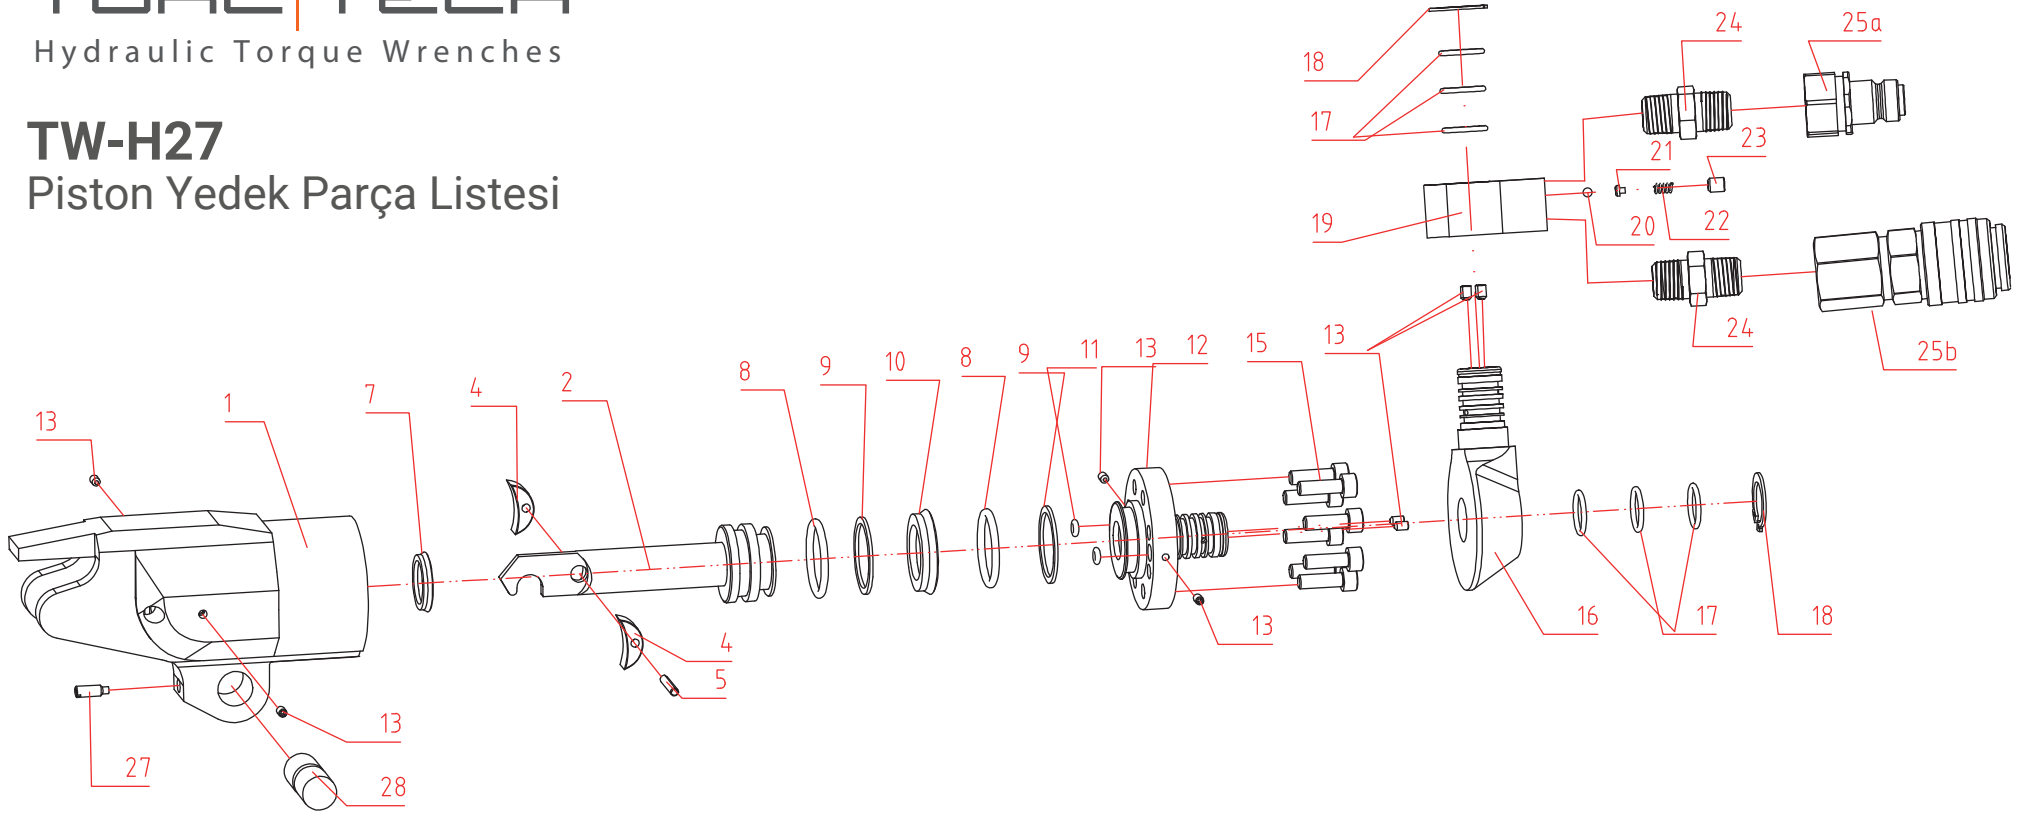

TW-H27
Piston Yedek Parça Listesi

Parça No	Tanım	Miktar
SPH27P-00	TAMİR TAKIMI [7-8-9-10]	1
SPH27P-01	ALÜMİNYUM GÖVDE	1
SPH27P-02	PİSTON KOMPLE	1
SPH27P-04	PİSTON HAREKETLİ KAMA	2
SPH27P-05	PİM	1
SPH27P-11	O-RİNG	2
SPH27P-12	PİSTON ARKA KAPAĞI	1
SPH27P-13	SETKUR	6
SPH27P-15	ARKA KAPAK CİVATALARI	8
SPH27P-16	YAĞ GİRİŞ ŞAFTI	1
SPH27P-17	O-RİNG	6

Parça No	Tanım	Miktar
SPH27P-18	SEKMAN	2
SPH27P-19	YAĞ GİRİŞ BLOĞU 360°x180°	1
SPH27P-20	BİLYA	1
SPH27P-21	BİLYA YATAĞI	1
SPH27P-22	YAY	1
SPH27P-23	SETKUR	1
SPH27P-24	NİPPEL 1/4" NPT	2
SPH27P-25a	1/4" NPT DİŞİ GİRİŞLİ KAPLIN UCU	1
SPH27P-25b	1/4" NPT DİŞİ GİRİŞLİ KAPLIN GÖVDESİ	1
SPH27P-27	YAYLI SETKUR	1
SPH27P-28	PİSTON KASET BAĞLANTI PİMİ	1

TW-H27

Kaset Yedek Parça Listesi

TORC | TECH
Hydraulic Torque Wrenches

Parça No	Tanım	Miktar
SPH27C-01	GÖVDE PLAKASI SAĞ [19-22-26-27-29-30-32-33-35-36-38-40-41-43-44-46-48-49-50-52-54-55-57-59-60-73]	1
SPH27C-02	GÖVDE PLAKASI SOL [19-22-26-27-29-30-32-33-35-36-38-40-41-43-44-46-48-49-50-52-54-55-57-59-60-73]	1
SPH27C-03	ÇARK DIŞLİ SÜRÜCÜ GÖVDE [19-22-26-27-29-30-32-33-35-36-38-40-41-43-44-46-48-49-50-52-54-55-57-59-60-73]	1
SPH27C-04	KANCA SÜRÜCÜ	1
SPH27C-05	KANCA SÜRÜCÜ YAYI	1
SPH27C-06	ALTIGEN ÇARK DIŞLİSİ [19-22-26-27-29-30-32-33-35-36-38-40-41-43-44-46-48-49-50-52-54-55-57-59-60-73]	1
SPH27C-07	ÇARK İTİCİ MANDAL	1
SPH27C-08	MESAFE TAKOZU	1

Parça No	Tanım	Miktar
SPH27C-10	DESTEK AYAĞI MESAFE TAKOZU	1
SPH27C-11	GÖVDE BAĞLANTI YATAĞI	2
SPH27C-12	BRONZ GÖVDE BURCU	2
SPH27C-13	KORUMA KAPAĞI [19-22-26-27-29-30-32-33-35-36-38-40-41-43-44-46-48-49-50-52-54-55-57-59-60-73]	1
SPH27C-14	ÇARK İTİCİ MANDAL YAYI	1
SPH27C-15	GÖVDE CİVATASI M10	4
SPH27C-16	GÖVDE CİVATASI M12	4
SPH27C-17	KORUMA KAPAĞI CİVATASI M4	2
SPH27C-18	PİM	1