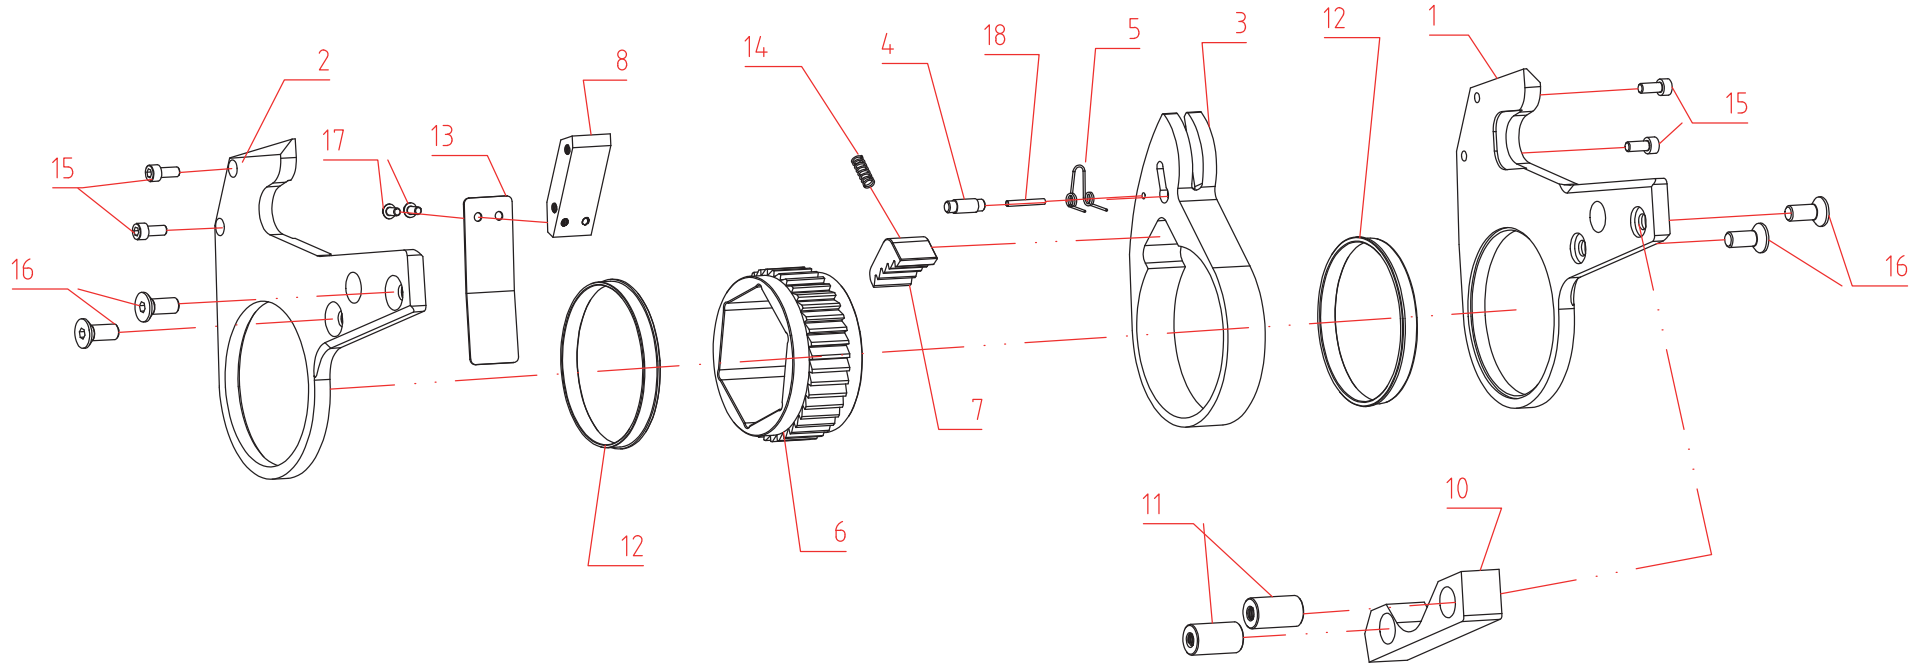

TW-H120

Piston Yedek Parça Listesi

| Parça No | Tanım | Miktar | Parça No | Tanım | Miktar |
|------------|--------------------------|--------|-------------|--------------------------------------|--------|
| SPH120P-00 | TAMİR TAKIMI [7-8-9-10] | 1 | SPH120P-18 | SEKMAN | 2 |
| SPH120P-01 | ALÜMİNYUM GÖVDE | 1 | SPH120P-19 | YAĞ GİRİŞ BLOĞU 360°x180° | 1 |
| SPH120P-02 | PİSTON KOMPLE | 1 | SPH120P-20 | BİLYA | 1 |
| SPH120P-04 | PİSTON HAREKETLİ KAMA | 2 | SPH120P-21 | BİLYA YATAĞI | 1 |
| SPH120P-05 | PİM | 1 | SPH120P-22 | YAY | 1 |
| SPH120P-11 | O-RİNG | 2 | SPH120P-23 | SETKUR | 1 |
| SPH120P-12 | PİSTON ARKA KAPAĞI | 1 | SPH120P-24 | NİPPEL 1/4" NPT | 2 |
| SPH120P-13 | SETKUR | 4 | SPH120P-25a | 1/4" NPT DIŞI GİRİŞLİ KAPLIN UCU | 1 |
| SPH120P-14 | SETKUR | 2 | SPH120P-25b | 1/4" NPT DIŞI GİRİŞLİ KAPLIN GÖVDESİ | 1 |
| SPH120P-15 | ARKA KAPAK CİVATALARI | 8 | SPH120P-26 | SETKUR | 1 |
| SPH120P-16 | YAĞ GİRİŞ ŞAFTI | 1 | SPH120P-27 | YAYLI SETKUR | 1 |
| SPH120P-17 | O-RİNG | 6 | SPH120P-28 | PİSTON KASET BAĞLANTI PİMİ | 1 |

TW-H120

Kaset Yedek Parça Listesi

| Parça No | Tanım | Miktar |
|------------|--|--------|
| SPH120C-01 | GÖVDE PLAKASI SAĞ [48-49-50-52-54-55-57-59-60-62-63-65-67-68-70-71-73-75-77-78-80-81-83-84-85-87-89-90-91-92-94-95-97-99-100-105] | 1 |
| SPH120C-02 | GÖVDE PLAKASI SOL [48-49-50-52-54-55-57-59-60-62-63-65-67-68-70-71-73-75-77-78-80-81-83-84-85-87-89-90-91-92-94-95-97-99-100-105] | 1 |
| SPH120C-03 | ÇARK DIŞLİ SÜRÜCÜ GÖVDE [48-49-50-52-54-55-57-59-60-62-63-65-67-68-70-71-73-75-77-78-80-81-83-84-85-87-89-90-91-92-94-95-97-99-100-105] | 1 |
| SPH120C-04 | KANCA SÜRÜCÜ | 1 |
| SPH120C-05 | KANCA SÜRÜCÜ YAYI | 1 |
| SPH120C-06 | ALTIGEN ÇARK DIŞLİSİ [48-49-50-52-54-55-57-59-60-62-63-65-67-68-70-71-73-75-77-78-80-81-83-84-85-87-89-90-91-92-94-95-97-99-100-105] | 1 |