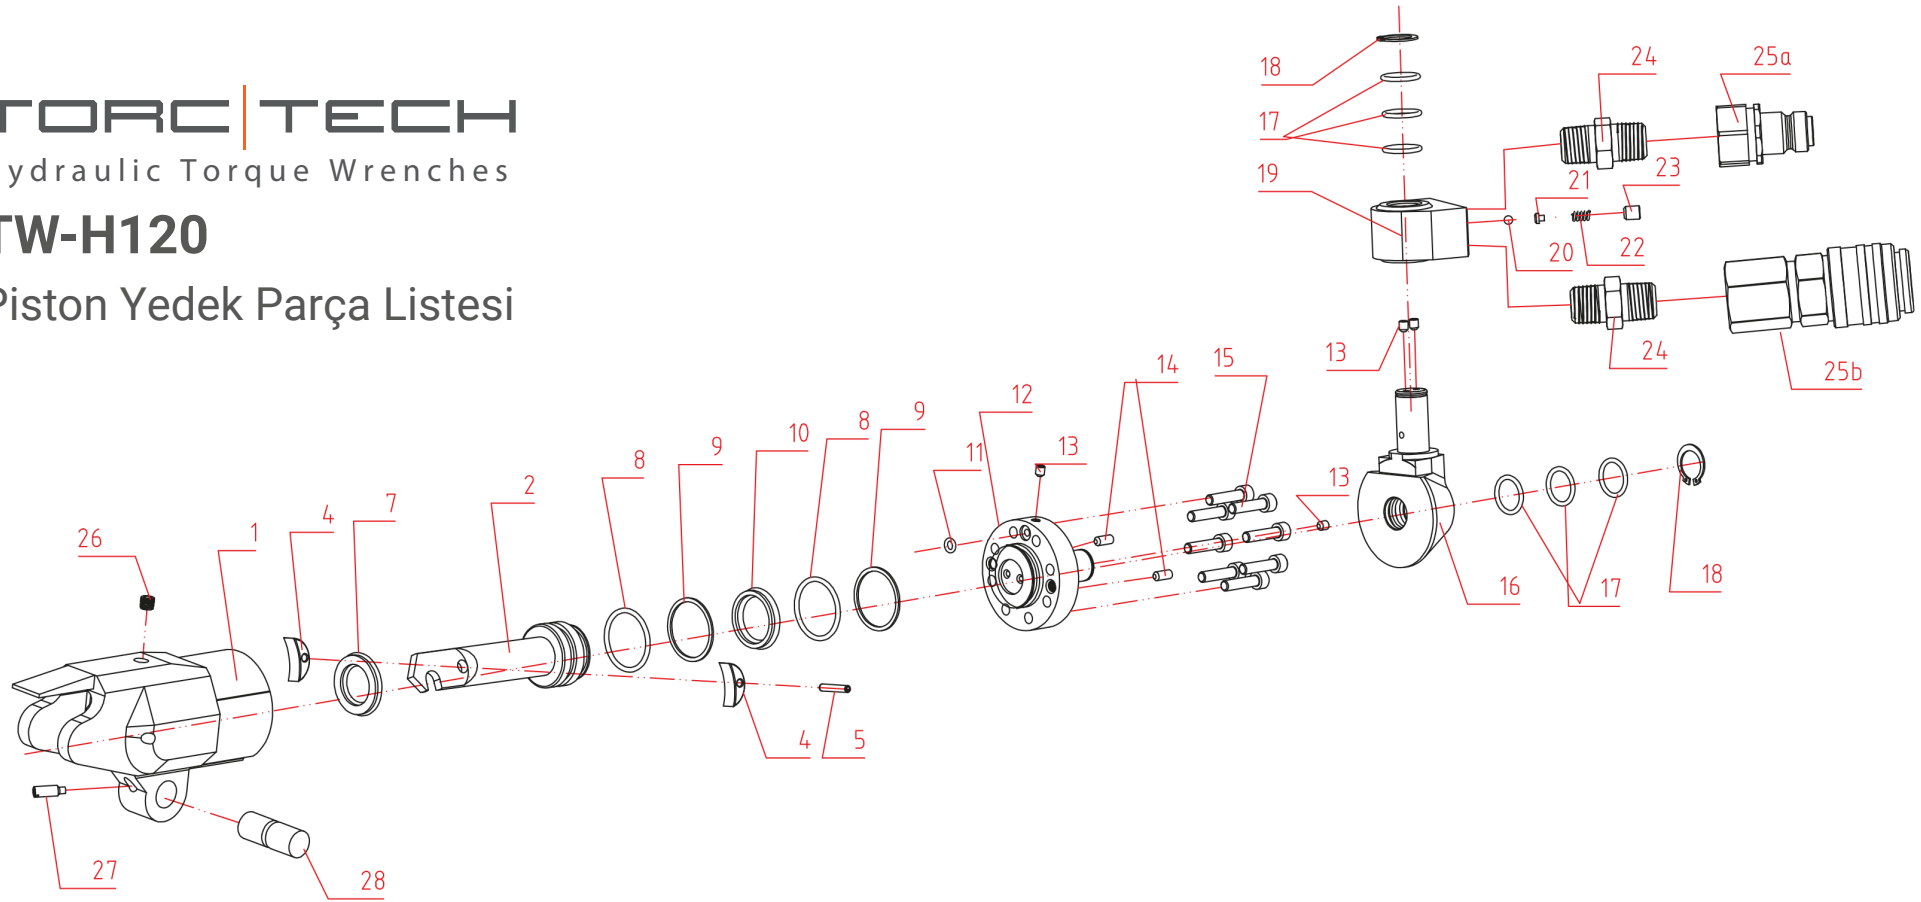

TW-H120

Piston Yedek Parça Listesi

| Parça No | Tanım | Miktar | Parça No | Tanım | Miktar |
|------------|--------------------------|--------|-------------|--------------------------------------|--------|
| SPH120P-00 | TAMİR TAKIMI [7-8-9-10] | 1 | SPH120P-18 | SEKMAN | 2 |
| SPH120P-01 | ALÜMİNYUM GÖVDE | 1 | SPH120P-19 | YAĞ GİRİŞ BLOĞU 360°x180° | 1 |
| SPH120P-02 | PİSTON KOMPLE | 1 | SPH120P-20 | BİLYA | 1 |
| SPH120P-04 | PİSTON HAREKETLİ KAMA | 2 | SPH120P-21 | BİLYA YATAĞI | 1 |
| SPH120P-05 | PİM | 1 | SPH120P-22 | YAY | 1 |
| SPH120P-11 | O-RİNG | 2 | SPH120P-23 | SETKUR | 1 |
| SPH120P-12 | PİSTON ARKA KAPAĞI | 1 | SPH120P-24 | NİPPEL 1/4" NPT | 2 |
| SPH120P-13 | SETKUR | 4 | SPH120P-25a | 1/4" NPT DIŞI GİRİŞLİ KAPLIN UCU | 1 |
| SPH120P-14 | SETKUR | 2 | SPH120P-25b | 1/4" NPT DIŞI GİRİŞLİ KAPLIN GÖVDESİ | 1 |
| SPH120P-15 | ARKA KAPAK CİVATALARI | 8 | SPH120P-26 | SETKUR | 1 |
| SPH120P-16 | YAĞ GİRİŞ ŞAFTI | 1 | SPH120P-27 | YAYLI SETKUR | 1 |
| SPH120P-17 | O-RİNG | 6 | SPH120P-28 | PİSTON KASET BAĞLANTI PİMİ | 1 |

TW-H120

Kaset Yedek Parça Listesi

| Parça No | Tanım | Miktar |
|------------|--|--------|
| SPH120C-01 | GÖVDE PLAKASI SAĞ [48-49-50-52-54-55-57-59-60-62-63-65-67-68-70-71-73-75-77-78-80-81-83-84-85-87-89-90-91-92-94-95-97-99-100-105] | 1 |
| SPH120C-02 | GÖVDE PLAKASI SOL [48-49-50-52-54-55-57-59-60-62-63-65-67-68-70-71-73-75-77-78-80-81-83-84-85-87-89-90-91-92-94-95-97-99-100-105] | 1 |
| SPH120C-03 | ÇARK DIŞLİ SÜRÜCÜ GÖVDE [48-49-50-52-54-55-57-59-60-62-63-65-67-68-70-71-73-75-77-78-80-81-83-84-85-87-89-90-91-92-94-95-97-99-100-105] | 1 |
| SPH120C-04 | KANCA SÜRÜCÜ | 1 |
| SPH120C-05 | KANCA SÜRÜCÜ YAYI | 1 |
| SPH120C-06 | ALTIGEN ÇARK DIŞLİSİ [48-49-50-52-54-55-57-59-60-62-63-65-67-68-70-71-73-75-77-78-80-81-83-84-85-87-89-90-91-92-94-95-97-99-100-105] | 1 |